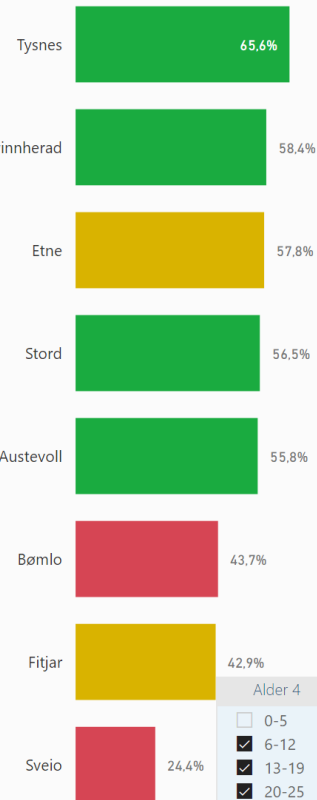

Fríidrettsstadion kunststoff

Anleggsindeks 3

Alder 3

- 0-5
- 6-12
- 13-19
- 20-25
- 26-

Medlemmer

Alder 4

- 0-5
- 6-12
- 13-19
- 20-25
- 26-

Flere valg ∨

- Agder
- Innlandet
- Møre og Romsdal
- Nordland
- Oslo
- Rogaland
- Troms og Finnmark
- Trøndelag
- Vestfold og Telemark
- Vestland
 - Bergensregionen
 - Askøy
 - Austevoll
 - Bergen
 - Bjørnafjorden
 - Øygarden
 - Hardanger
 - Eidfjord
 - Kvinnherad
 - Ullensvang
 - Nordfjord