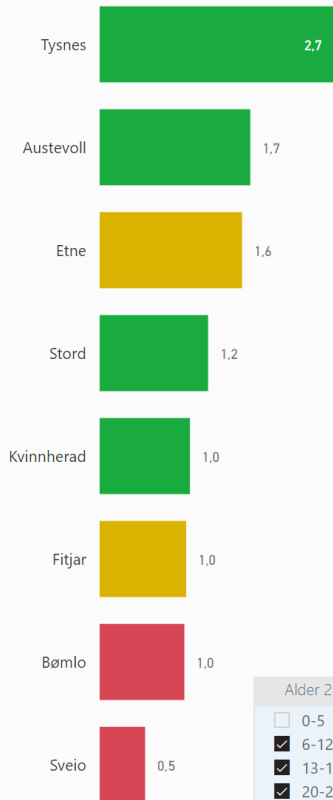

Anleggskart

Anleggsstatus

● Eksisterende

- Agder
- Innlandet
- Møre og Romsdal
- Nordland
- Oslo
- Rogaland
- Troms og Finnmark
- Trøndelag
- Vestfold og Telemark
- Vestland
- Viken

- Små kommuner
- Mellomstore kommuner
- Store kommuner

Anleggsindeks mot

- Innbyggere
- Medlemmer

Persentiler/fargekoder

- Nasjonalt
- Utvalg

2021

Anleggstype 1

Fotballbane kunstgress

Anleggsindeks 1

Alder 1

- 0-5
- 6-12
- 13-19
- 20-25
- 26-

Anleggstype 2

Fleridrettshall

Anleggsindeks 2

Alder 2

- 0-5
- 6-12
- 13-19
- 20-25
- 26-

Anleggstype 3