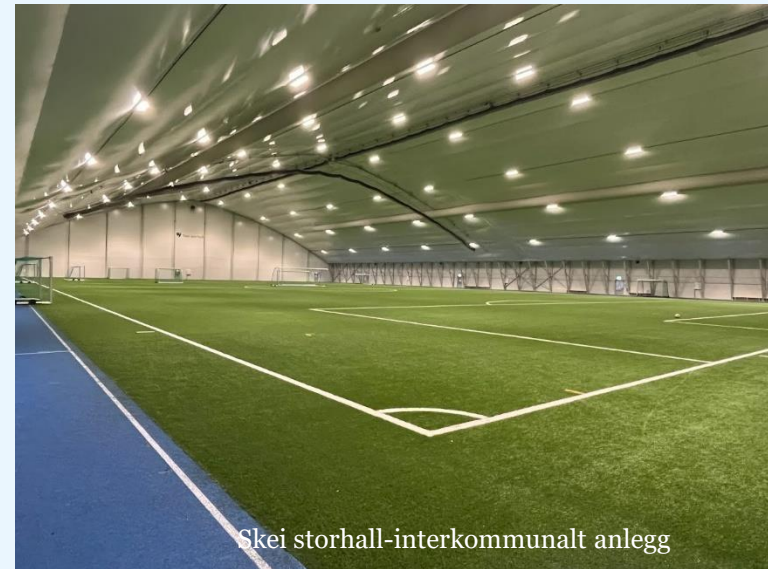

Interkommunale anlegg

- Får 30% meir spelemidlar
- Større kostnadkrevande anlegg
- Må ha bindande avtale mellom to eller fleire kommunar
- Krav om økonomisk bidrag på investering og drift (min 5%)
- Alternativt garanti vedr drift
- Krev uttale frå fylkeskommune
- Søknadsfrist KUD 15. nov