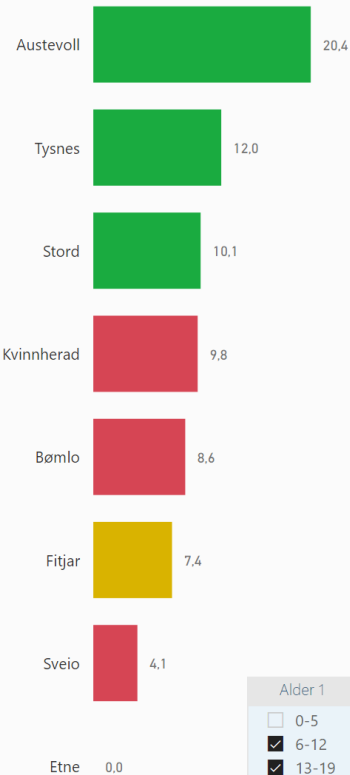

Anleggskart

Anleggsstatus

● Eksisterende

- Agder
- Innlandet
- Møre og Romsdal
- Nordland
- Oslo
- Rogaland
- Troms og Finnmark
- Trøndelag
- Vestfold og Telemark
- Vestland
- Viken

- Små kommuner
- Mellomstore kommuner
- Store kommuner

Anleggsindeks mot

- Innbyggere
- Medlemmer

Persentiler/fargekoder

- Nasjonalt
- Utvalg

2021

Anleggstype 1

Fotballbane kunstgress

Anleggsindeks 1

Alder 1

- 0-5
- 6-12
- 13-19
- 20-25
- 26-

Anleggstype 2

Fleridrettshall

Anleggsindeks 2

Alder 2

- 0-5
- 6-12
- 13-19
- 20-25
- 26-

Anleggstype 3