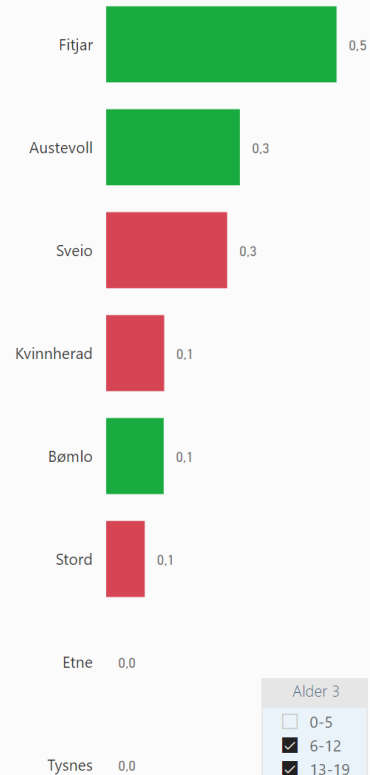

Anleggskart

Anleggsstatus

● Eksisterende

- Agder
- Innlandet
- Møre og Romsdal
- Nordland
- Oslo
- Rogaland
- Troms og Finnmark
- Trøndelag
- Vestfold og Telemark
- Vestland
- Viken

- Små kommuner
- Mellomstore kommuner
- Store kommuner

Anleggsindeks mot

- Innbyggere
- Medlemmer

Persentiler/fargekoder

- Nasjonalt
- Utvalg

2021

Anleggstype 1

Fotballbane kunstgress

Anleggsindeks 1

Alder 1

- 0-5
- 6-12
- 13-19
- 20-25
- 26-

Anleggstype 2

Fleridrettshall

Anleggsindeks 2

Alder 2

- 0-5
- 6-12
- 13-19
- 20-25
- 26-

Anleggstype 3

Fríidrettsstadion kunststoff

Anleggsindeks 3

Alder 3

- 0-5
- 6-12
- 13-19
- 20-25
- 26-

Medlemmer

Alder 4

- 0-5
- 6-12
- 13-19
- 20-25
- 26-

Flere valg ∨