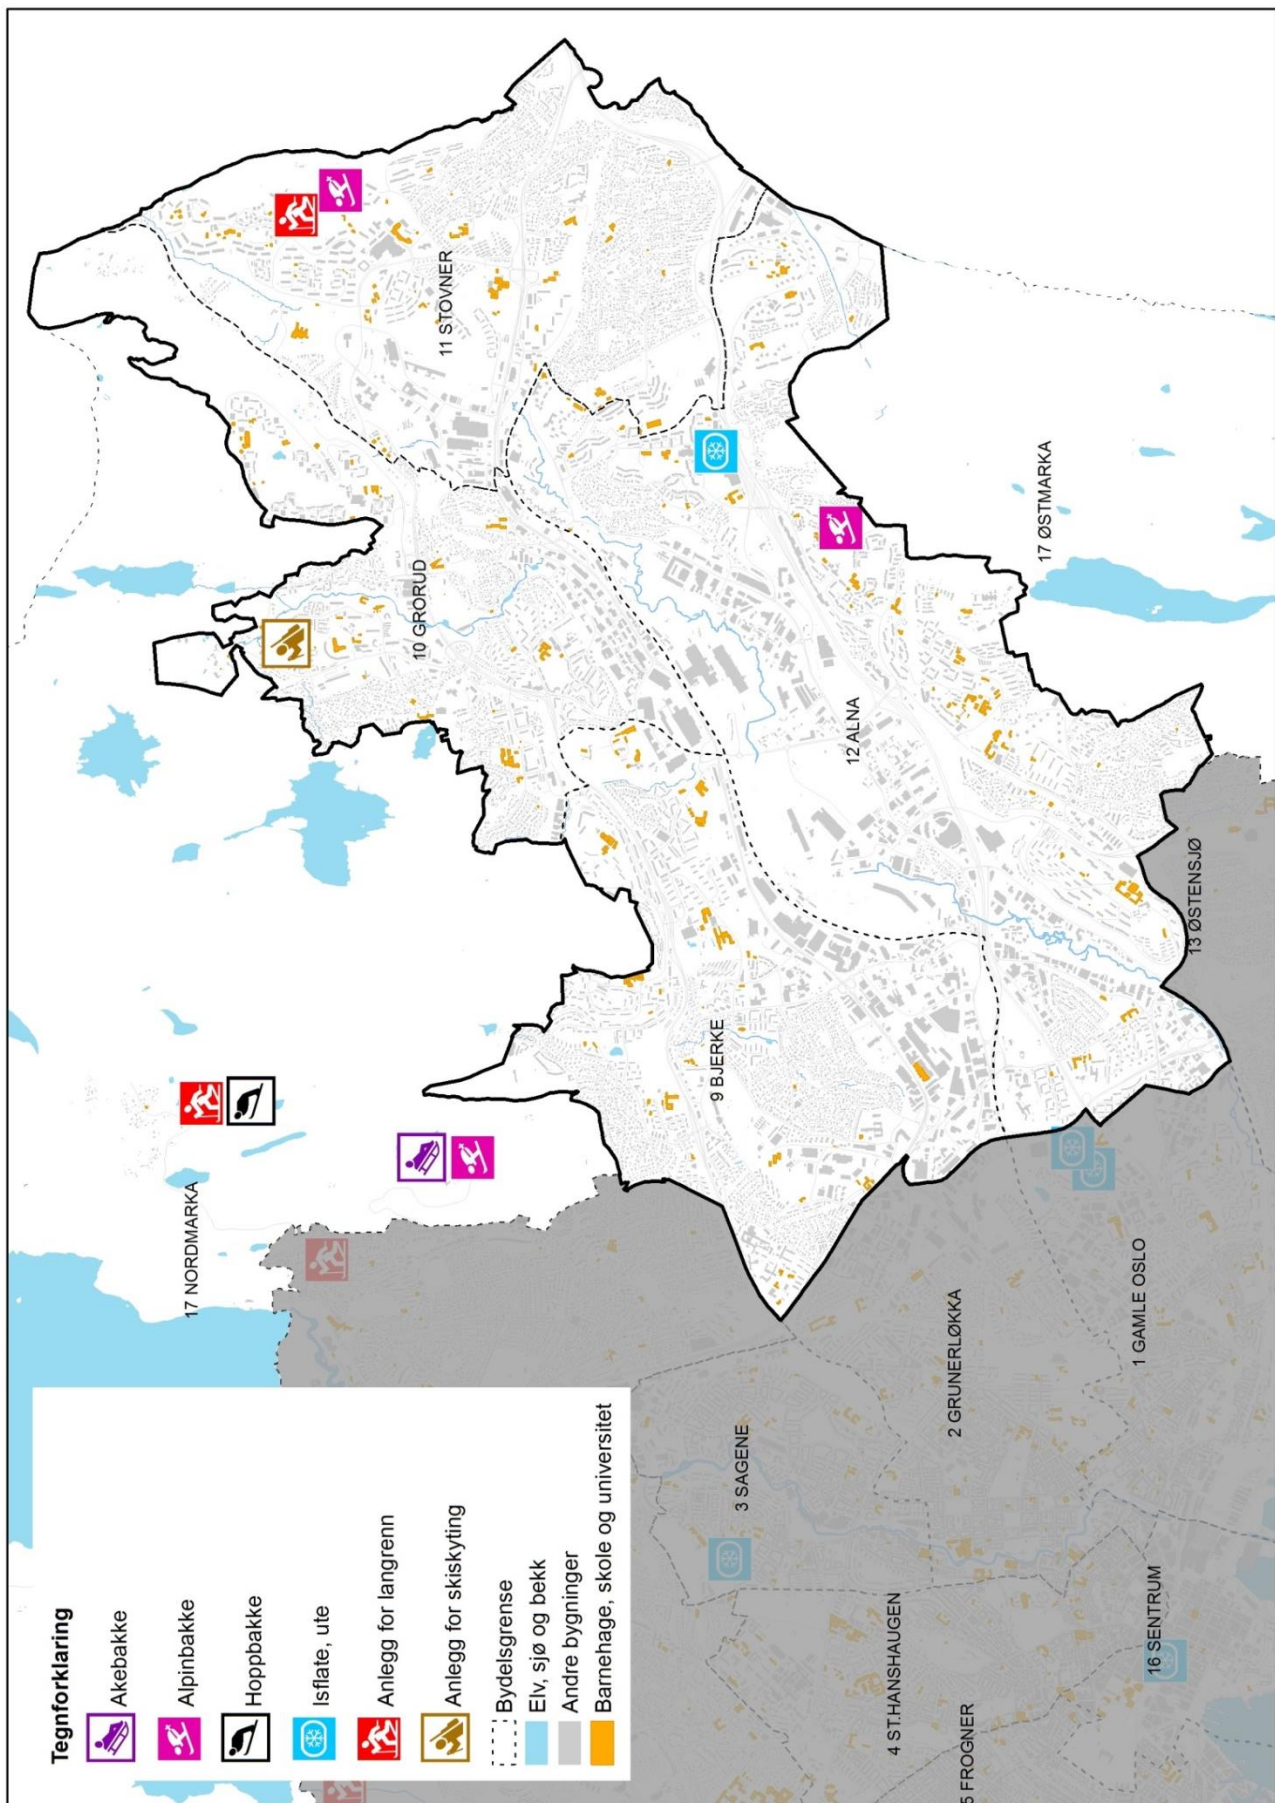

Vedlegg 4

Kart over idretts- og friluftslivstilbudet i Oslo

Kart 1	Innendørsflater for idrett, indre by (2015)
Kart 2	Innendørsflater for idrett, byområde nord/vest (2015)
Kart 3	Innendørsflater for idrett, byområde øst (2015)
Kart 4	Innendørsflater for idrett, byområde sør (2015)
Kart 5	Utendørsflater for idrett, indre by (2015)
Kart 6	Utendørsflater for idrett, byområde nord/vest (2015)
Kart 7	Utendørsflater for idrett, byområde øst (2015)
Kart 8	Utendørsflater for idrett, byområde sør (2015)
Kart 9	Vinteridrettsanlegg, indre by (2015)
Kart 10	Vinteridrettsanlegg, byområde nord/vest (2015)
Kart 11	Vinteridrettsanlegg, byområde øst (2015)
Kart 12	Vinteridrettsanlegg, byområde sør (2015)
Kart 13	Infrastruktur for urbant friluftsliv, indre by (2015)
Kart 14	Infrastruktur for urbant friluftsliv, byområde nord/vest (2015)
Kart 15	Infrastruktur for urbant friluftsliv, byområde øst (2015)
Kart 16	Infrastruktur for urbant friluftsliv, byområde sør (2015)
Kart 17	Infrastruktur for friluftsliv og aktivitet på fjorden, på øyene og i strandsonen (2015)
Kart 18	Infrastruktur for friluftsliv og aktivitet i Nordmarka på vinterstid (2015)
Kart 19	Utsnitt av Nordmarka på vinterstid (2015)
Kart 20	Infrastruktur for friluftsliv og aktivitet i Østmarka på vinterstid (2015)
Kart 21	Infrastruktur for friluftsliv og aktivitet i Nordmarka på sommerstid (2015)
Kart 22	Utsnitt av Nordmarka på sommerstid (2015)
Kart 23	Infrastruktur for friluftsliv og aktivitet i Østmarka på sommerstid (2015)

Kart 5. Utendørsflater for idrett, indre by (2015)

Kart 6. Utendørsflater for idrett, byområde nord/vest (2015)

Kart 7. Utendørsflater for idrett, byområde øst (2015)

Kart 8. Utendørsflater for idrett, byområde sør (2015)

Kart 9. Vinteridrettsanlegg, indre by (2015)

Kart 10. Vinteridrettsanlegg, byområde nord/vest (2015)

Kart 11. Vinteridrettsanlegg, byområde øst (2015)

Kart 12. Vinteridrettsanlegg, byområde sør (2015)

Kart 13. Infrastruktur for urbant friluftsliv, indre by (2015)