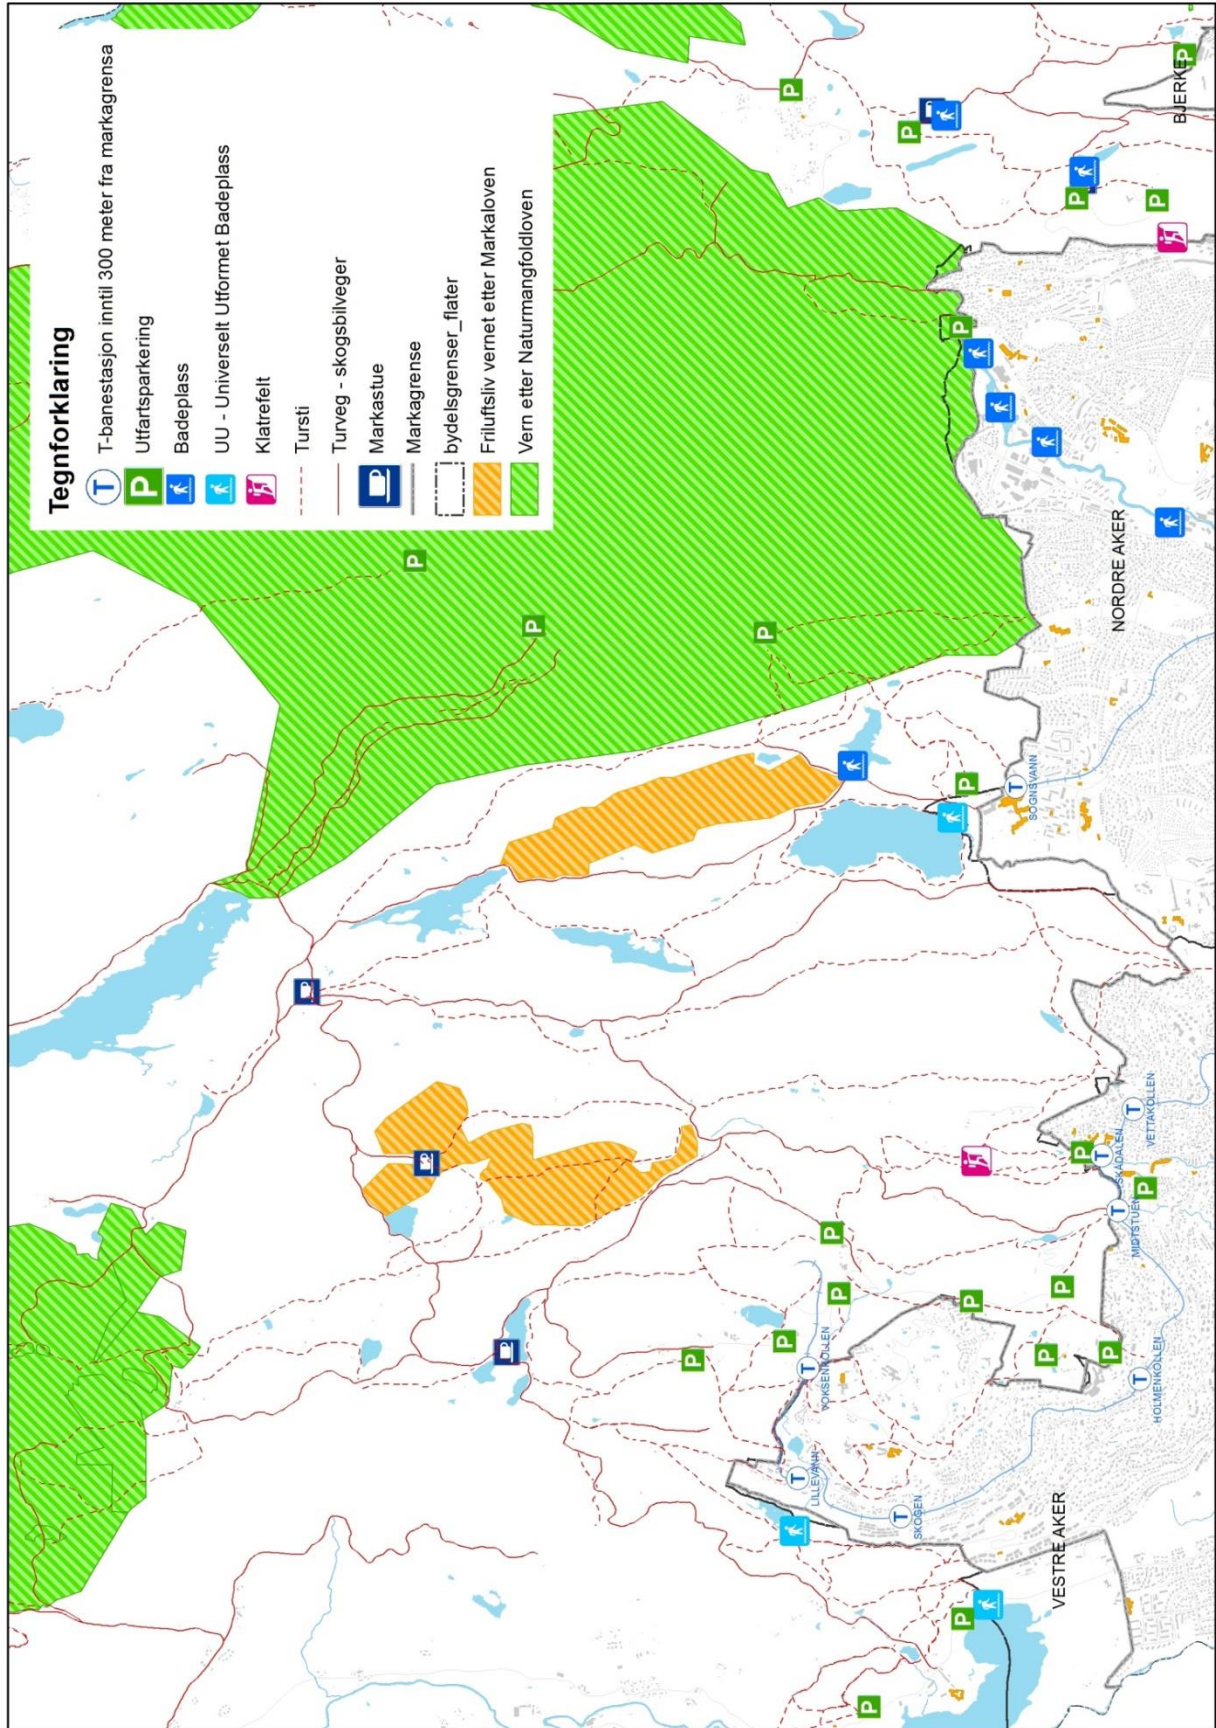

Vedlegg 4

Kart over idretts- og friluftslivstilbudet i Oslo

Kart 1	Innendørsflater for idrett, indre by (2015)
Kart 2	Innendørsflater for idrett, byområde nord/vest (2015)
Kart 3	Innendørsflater for idrett, byområde øst (2015)
Kart 4	Innendørsflater for idrett, byområde sør (2015)
Kart 5	Utendørsflater for idrett, indre by (2015)
Kart 6	Utendørsflater for idrett, byområde nord/vest (2015)
Kart 7	Utendørsflater for idrett, byområde øst (2015)
Kart 8	Utendørsflater for idrett, byområde sør (2015)
Kart 9	Vinteridrettsanlegg, indre by (2015)
Kart 10	Vinteridrettsanlegg, byområde nord/vest (2015)
Kart 11	Vinteridrettsanlegg, byområde øst (2015)
Kart 12	Vinteridrettsanlegg, byområde sør (2015)
Kart 13	Infrastruktur for urbant friluftsliv, indre by (2015)
Kart 14	Infrastruktur for urbant friluftsliv, byområde nord/vest (2015)
Kart 15	Infrastruktur for urbant friluftsliv, byområde øst (2015)
Kart 16	Infrastruktur for urbant friluftsliv, byområde sør (2015)
Kart 17	Infrastruktur for friluftsliv og aktivitet på fjorden, på øyene og i strandsonen (2015)
Kart 18	Infrastruktur for friluftsliv og aktivitet i Nordmarka på vinterstid (2015)
Kart 19	Utsnitt av Nordmarka på vinterstid (2015)
Kart 20	Infrastruktur for friluftsliv og aktivitet i Østmarka på vinterstid (2015)
Kart 21	Infrastruktur for friluftsliv og aktivitet i Nordmarka på sommerstid (2015)
Kart 22	Utsnitt av Nordmarka på sommerstid (2015)
Kart 23	Infrastruktur for friluftsliv og aktivitet i Østmarka på sommerstid (2015)

Kart 17. Infrastruktur for friluftsliv og aktivitet på fjorden, på øyene og i strandsonen (2015)

Kart 19. Utsnitt av Nordmarka på vinterstid (2015)

Kart 20. Infrastruktur for friluftsliv og aktivitet i Østmarka på vinterstid (2015)

Kart 21. Infrastruktur for friluftsliv og aktivitet i Nordmarka på sommerstid (2015)

Kart 22. Utsnitt av Nordmarka på sommerstid (2015)

Kart 23. Infrastruktur for friluftsliv og aktivitet i Østmarka på sommerstid (2015)