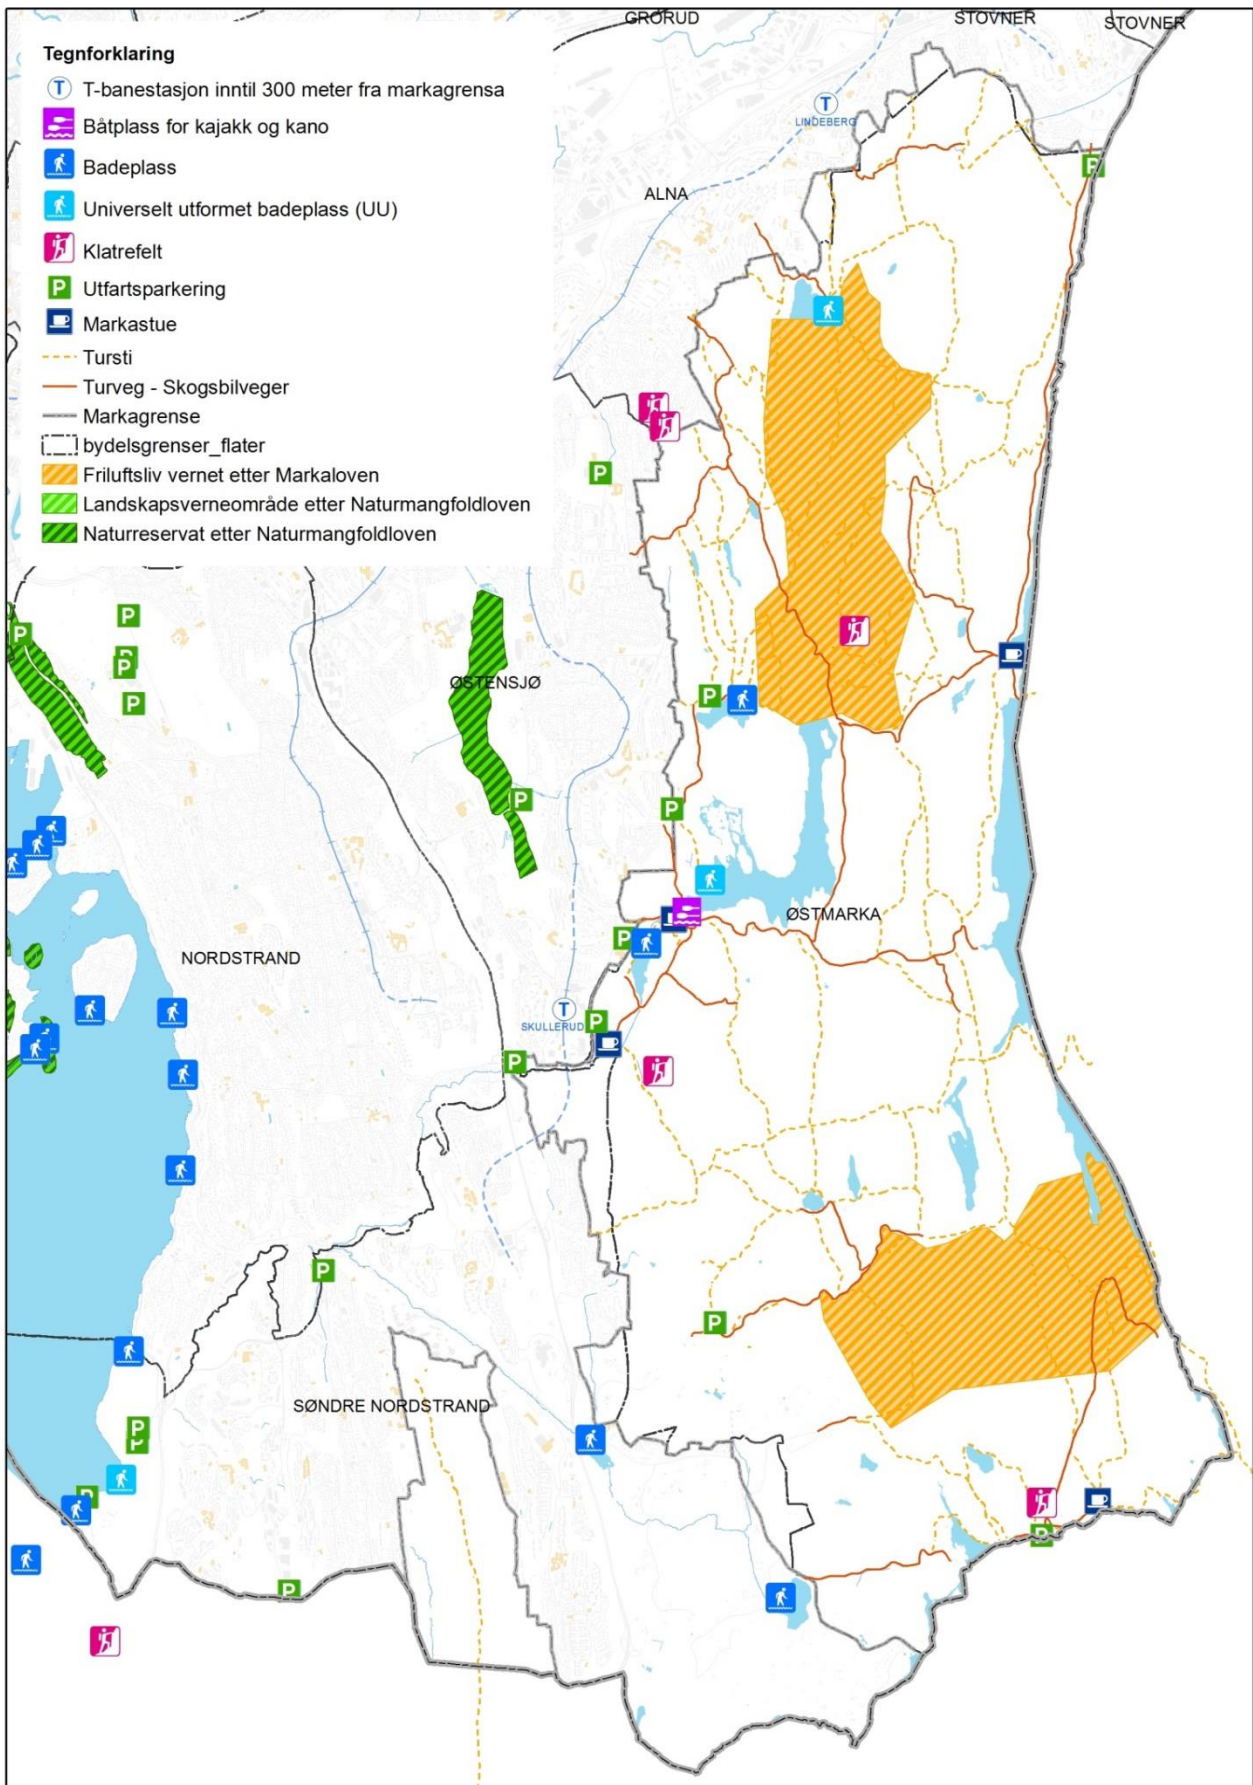

Kart 23. Infrastruktur for friluftsliv og aktivitet i Østmarka på sommerstid (2015)