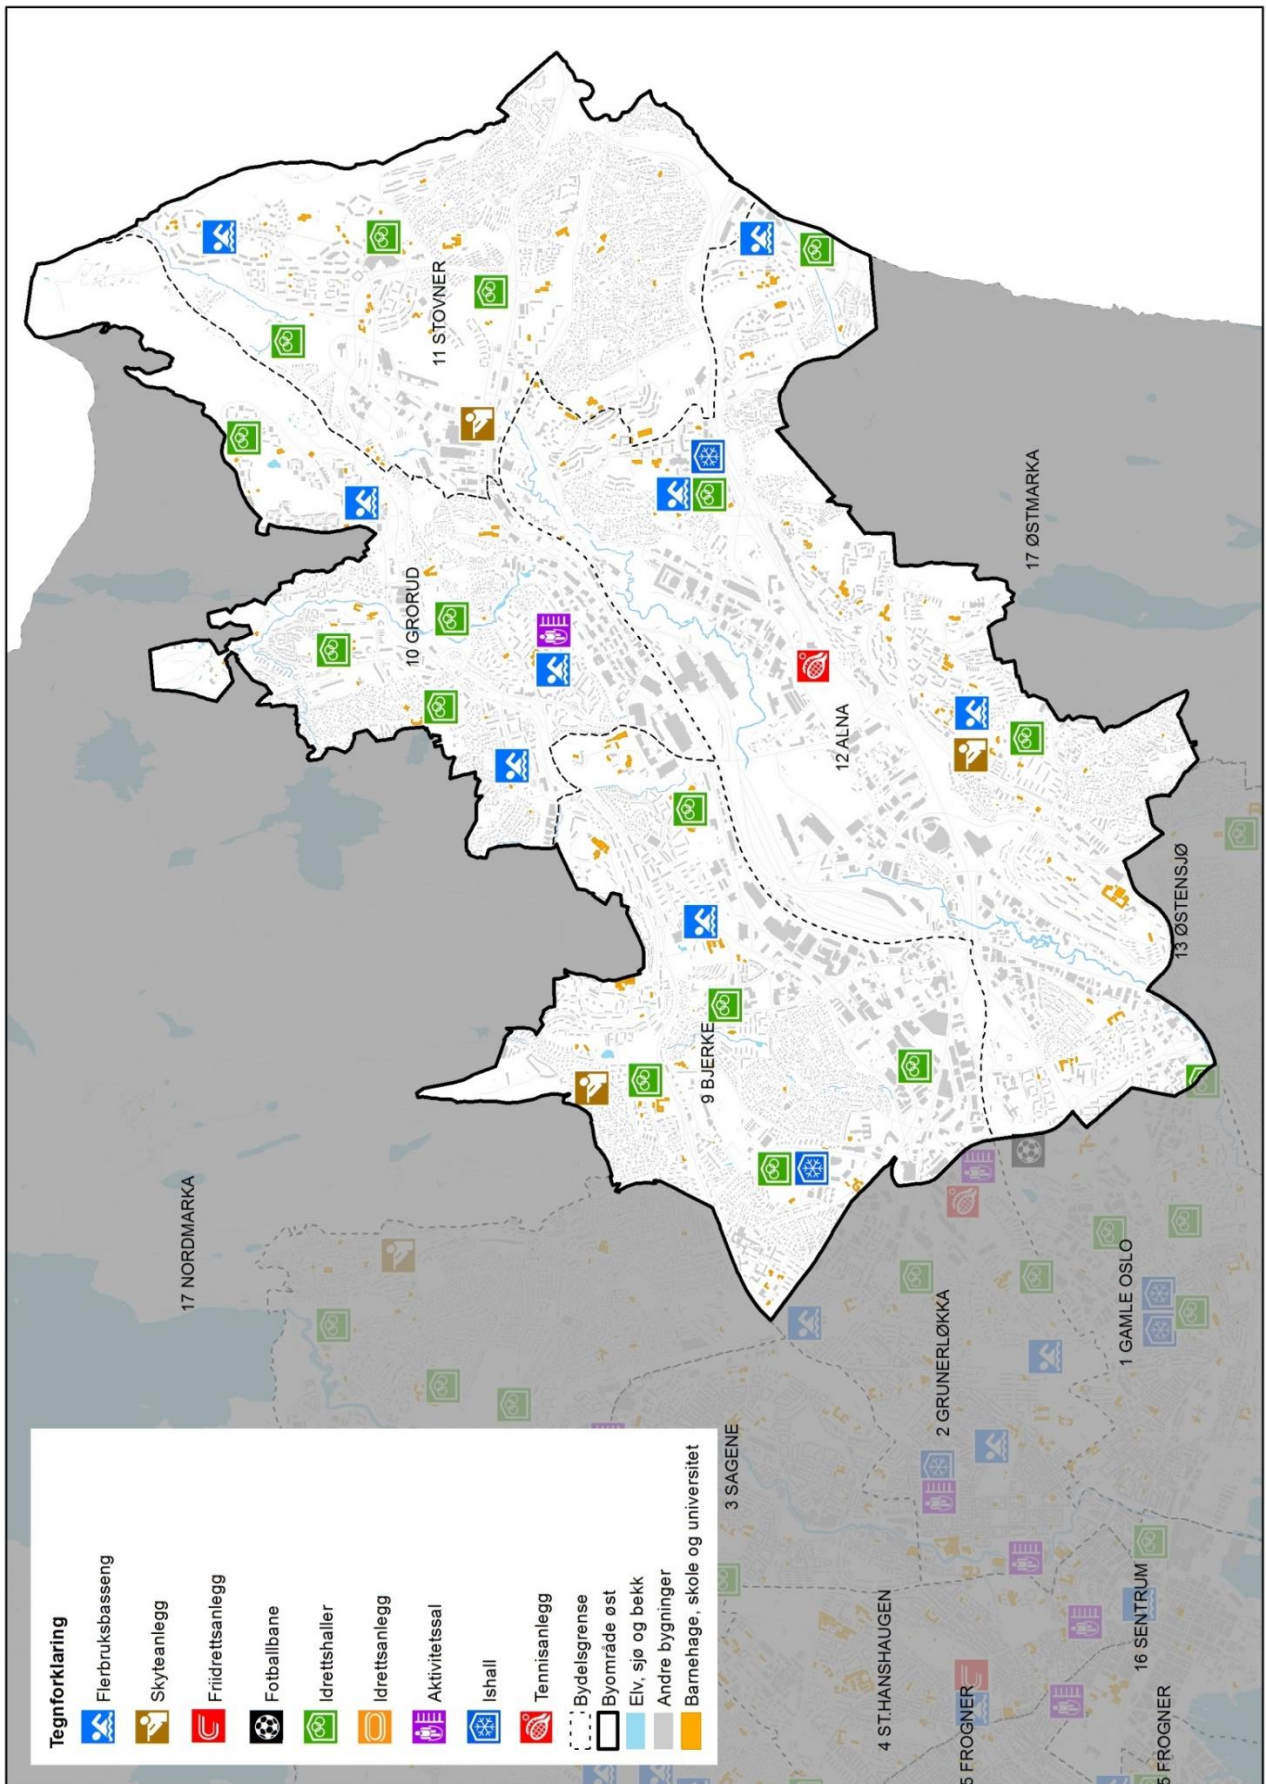

Vedlegg 4

Kart over idretts- og friluftslivstilbudet i Oslo

Kart 1	Innendørsflater for idrett, indre by (2015)
Kart 2	Innendørsflater for idrett, byområde nord/vest (2015)
Kart 3	Innendørsflater for idrett, byområde øst (2015)
Kart 4	Innendørsflater for idrett, byområde sør (2015)
Kart 5	Utendørsflater for idrett, indre by (2015)
Kart 6	Utendørsflater for idrett, byområde nord/vest (2015)
Kart 7	Utendørsflater for idrett, byområde øst (2015)
Kart 8	Utendørsflater for idrett, byområde sør (2015)
Kart 9	Vinteridrettsanlegg, indre by (2015)
Kart 10	Vinteridrettsanlegg, byområde nord/vest (2015)
Kart 11	Vinteridrettsanlegg, byområde øst (2015)
Kart 12	Vinteridrettsanlegg, byområde sør (2015)
Kart 13	Infrastruktur for urbant friluftsliv, indre by (2015)
Kart 14	Infrastruktur for urbant friluftsliv, byområde nord/vest (2015)
Kart 15	Infrastruktur for urbant friluftsliv, byområde øst (2015)
Kart 16	Infrastruktur for urbant friluftsliv, byområde sør (2015)
Kart 17	Infrastruktur for friluftsliv og aktivitet på fjorden, på øyene og i strandsonen (2015)
Kart 18	Infrastruktur for friluftsliv og aktivitet i Nordmarka på vinterstid (2015)
Kart 19	Utsnitt av Nordmarka på vinterstid (2015)
Kart 20	Infrastruktur for friluftsliv og aktivitet i Østmarka på vinterstid (2015)
Kart 21	Infrastruktur for friluftsliv og aktivitet i Nordmarka på sommerstid (2015)
Kart 22	Utsnitt av Nordmarka på sommerstid (2015)
Kart 23	Infrastruktur for friluftsliv og aktivitet i Østmarka på sommerstid (2015)

Kart 1. Innendørsflater for idrett, indre by (2015)

Kart 2. Innendørsflater for idrett, byområde nord/vest (2015)

Kart 3. Innendørsflater for idrett, byområde øst (2015)

Kart 4. Innendørsflater for idrett, byområde sør (2015)

Kart 5. Utendørsflater for idrett, indre by (2015)

Kart 6. Utendørsflater for idrett, byområde nord/vest (2015)

Kart 7. Utendørsflater for idrett, byområde øst (2015)

Kart 8. Utendørsflater for idrett, byområde sør (2015)