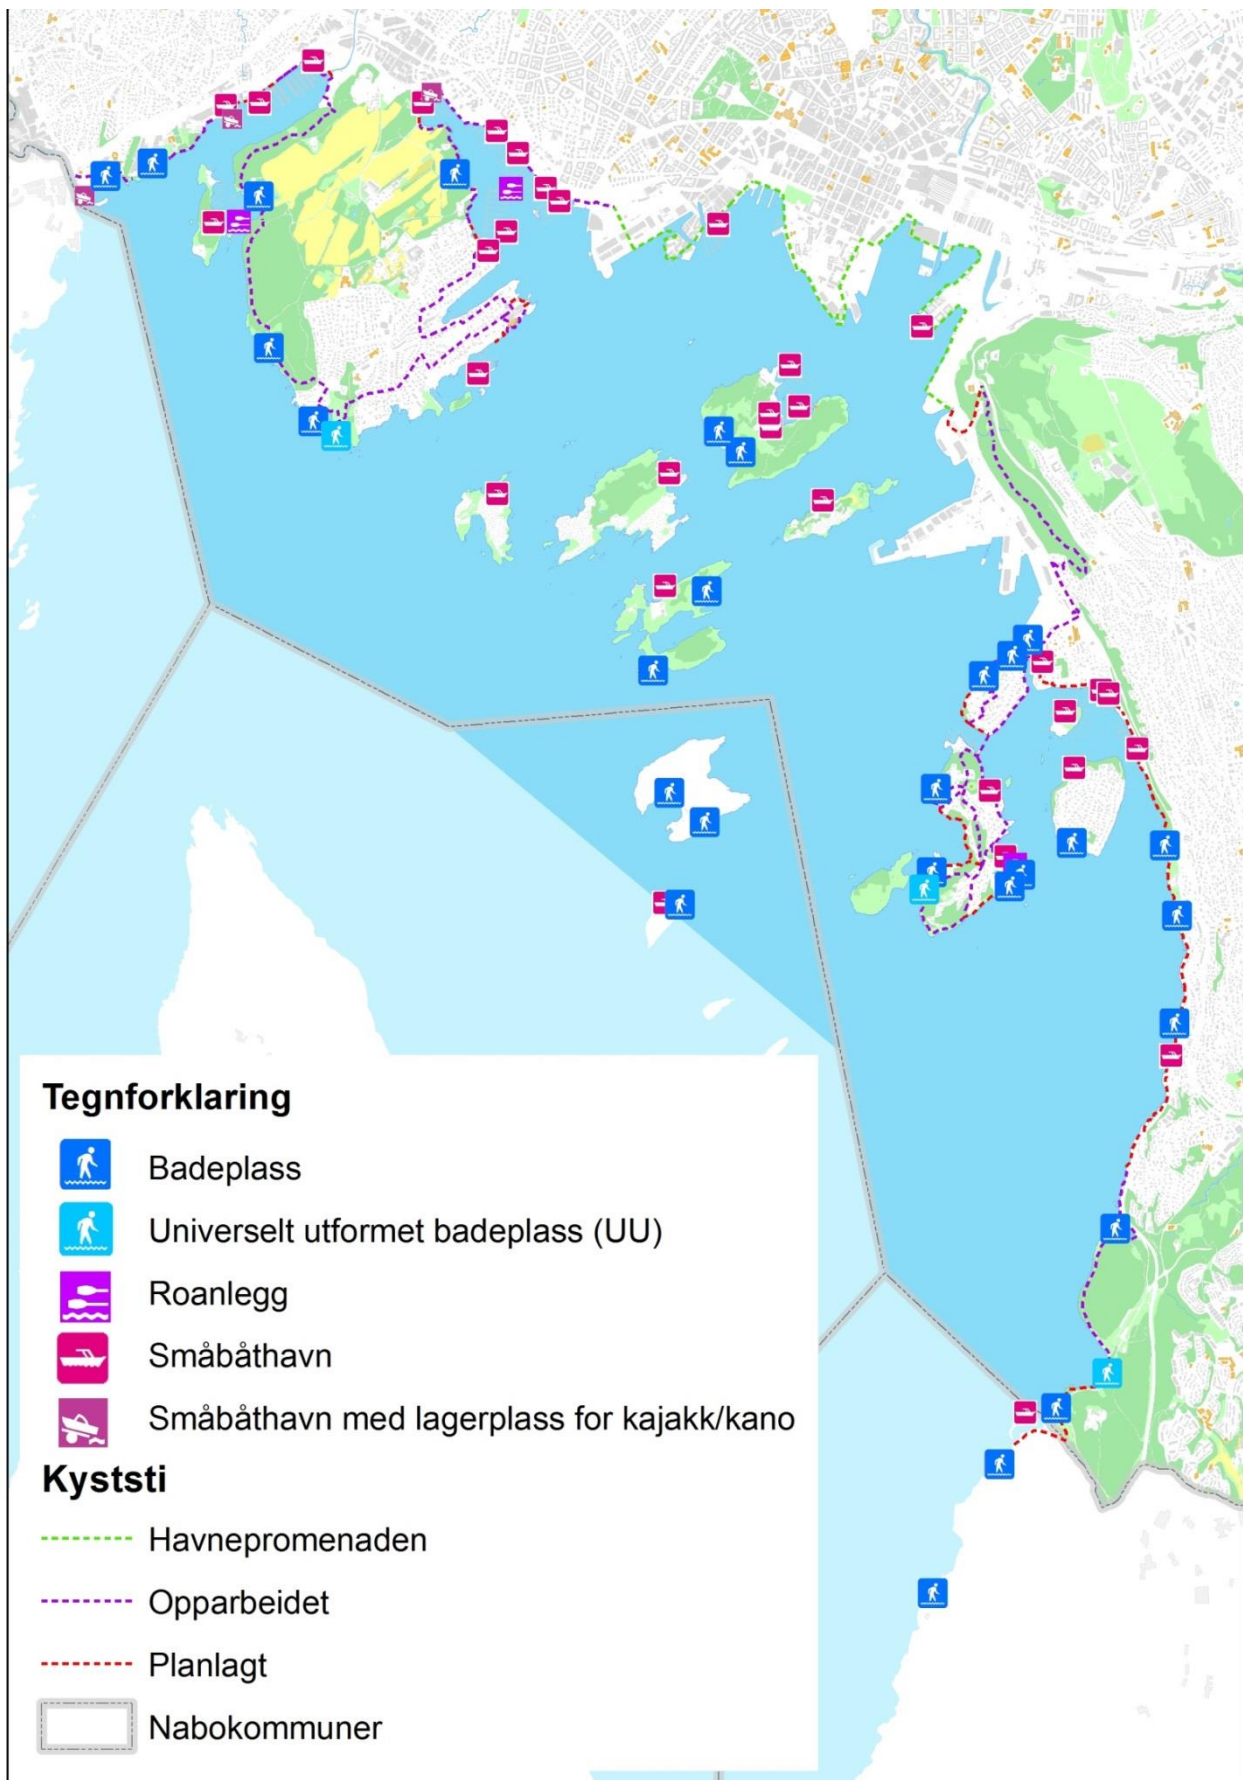

Vedlegg 4

Kart over idretts- og friluftslivstilbudet i Oslo

Kart 1	Innendørsflater for idrett, indre by (2015)
Kart 2	Innendørsflater for idrett, byområde nord/vest (2015)
Kart 3	Innendørsflater for idrett, byområde øst (2015)
Kart 4	Innendørsflater for idrett, byområde sør (2015)
Kart 5	Utendørsflater for idrett, indre by (2015)
Kart 6	Utendørsflater for idrett, byområde nord/vest (2015)
Kart 7	Utendørsflater for idrett, byområde øst (2015)
Kart 8	Utendørsflater for idrett, byområde sør (2015)
Kart 9	Vinteridrettsanlegg, indre by (2015)
Kart 10	Vinteridrettsanlegg, byområde nord/vest (2015)
Kart 11	Vinteridrettsanlegg, byområde øst (2015)
Kart 12	Vinteridrettsanlegg, byområde sør (2015)
Kart 13	Infrastruktur for urbant friluftsliv, indre by (2015)
Kart 14	Infrastruktur for urbant friluftsliv, byområde nord/vest (2015)
Kart 15	Infrastruktur for urbant friluftsliv, byområde øst (2015)
Kart 16	Infrastruktur for urbant friluftsliv, byområde sør (2015)
Kart 17	Infrastruktur for friluftsliv og aktivitet på fjorden, på øyene og i strandsonen (2015)
Kart 18	Infrastruktur for friluftsliv og aktivitet i Nordmarka på vinterstid (2015)
Kart 19	Utsnitt av Nordmarka på vinterstid (2015)
Kart 20	Infrastruktur for friluftsliv og aktivitet i Østmarka på vinterstid (2015)
Kart 21	Infrastruktur for friluftsliv og aktivitet i Nordmarka på sommerstid (2015)
Kart 22	Utsnitt av Nordmarka på sommerstid (2015)
Kart 23	Infrastruktur for friluftsliv og aktivitet i Østmarka på sommerstid (2015)

Kart 9. Vinteridrettsanlegg, indre by (2015)

Kart 10. Vinteridrettsanlegg, byområde nord/vest (2015)

Kart 11. Vinteridrettsanlegg, byområde øst (2015)

Kart 12. Vinteridrettsanlegg, byområde sør (2015)

Kart 13. Infrastruktur for urbant friluftsliv, indre by (2015)

Kart 14. Infrastruktur for urbant friluftsliv, byområde nord/vest (2015)

Kart 15. Infrastruktur for urbant friluftsliv, byområde øst (2015)

Kart 16. Infrastruktur for urbant friluftsliv, byområde sør (2015)