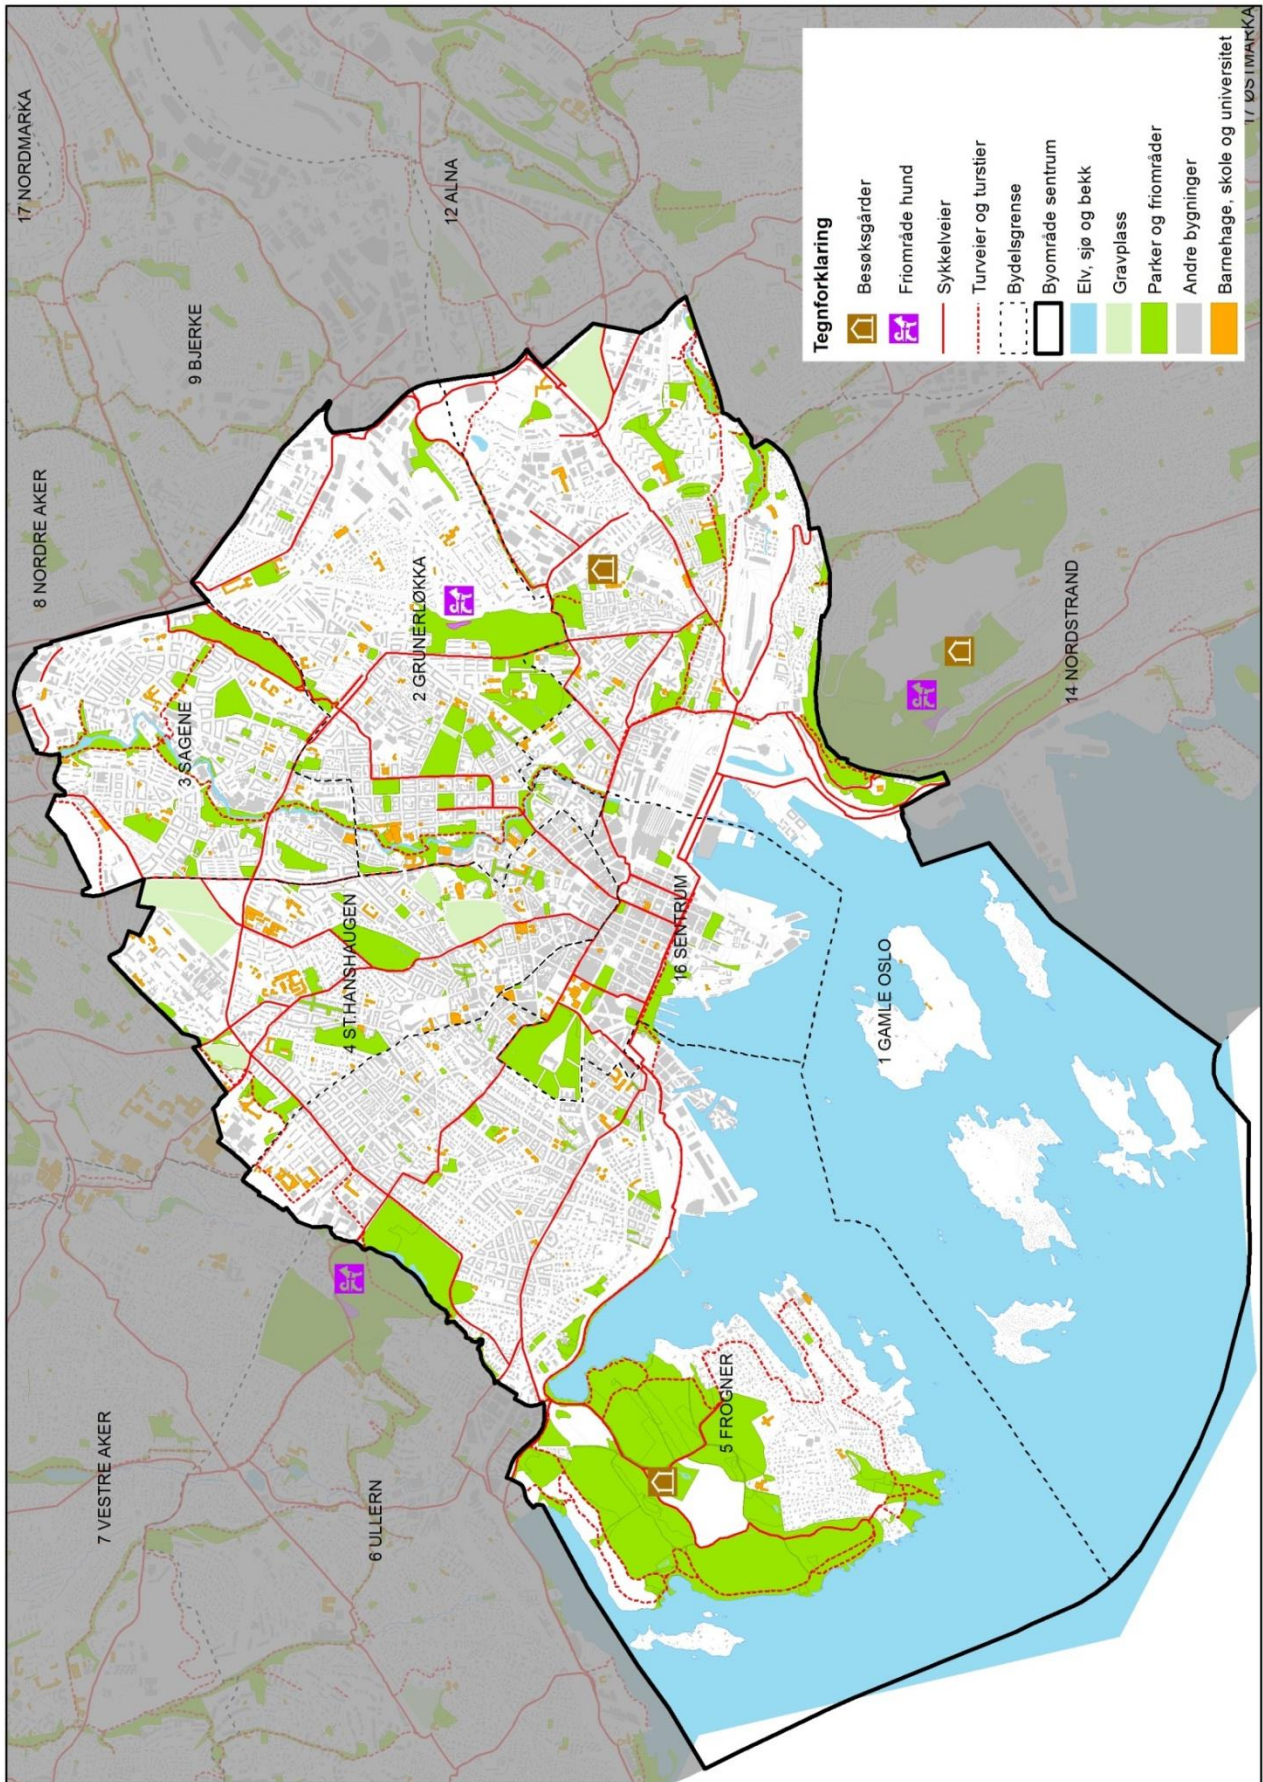

Vedlegg 4

Kart over idretts- og friluftslivstilbudet i Oslo

Kart 1	Innendørsflater for idrett, indre by (2015)
Kart 2	Innendørsflater for idrett, byområde nord/vest (2015)
Kart 3	Innendørsflater for idrett, byområde øst (2015)
Kart 4	Innendørsflater for idrett, byområde sør (2015)
Kart 5	Utendørsflater for idrett, indre by (2015)
Kart 6	Utendørsflater for idrett, byområde nord/vest (2015)
Kart 7	Utendørsflater for idrett, byområde øst (2015)
Kart 8	Utendørsflater for idrett, byområde sør (2015)
Kart 9	Vinteridrettsanlegg, indre by (2015)
Kart 10	Vinteridrettsanlegg, byområde nord/vest (2015)
Kart 11	Vinteridrettsanlegg, byområde øst (2015)
Kart 12	Vinteridrettsanlegg, byområde sør (2015)
Kart 13	Infrastruktur for urbant friluftsliv, indre by (2015)
Kart 14	Infrastruktur for urbant friluftsliv, byområde nord/vest (2015)
Kart 15	Infrastruktur for urbant friluftsliv, byområde øst (2015)
Kart 16	Infrastruktur for urbant friluftsliv, byområde sør (2015)
Kart 17	Infrastruktur for friluftsliv og aktivitet på fjorden, på øyene og i strandsonen (2015)
Kart 18	Infrastruktur for friluftsliv og aktivitet i Nordmarka på vinterstid (2015)
Kart 19	Utsnitt av Nordmarka på vinterstid (2015)
Kart 20	Infrastruktur for friluftsliv og aktivitet i Østmarka på vinterstid (2015)
Kart 21	Infrastruktur for friluftsliv og aktivitet i Nordmarka på sommerstid (2015)
Kart 22	Utsnitt av Nordmarka på sommerstid (2015)
Kart 23	Infrastruktur for friluftsliv og aktivitet i Østmarka på sommerstid (2015)

Kart 9. Vinteridrettsanlegg, indre by (2015)

Kart 10. Vinteridrettsanlegg, byområde nord/vest (2015)

Kart 11. Vinteridrettsanlegg, byområde øst (2015)

Kart 12. Vinteridrettsanlegg, byområde sør (2015)

Kart 13. Infrastruktur for urbant friluftsliv, indre by (2015)

Kart 14. Infrastruktur for urbant friluftsliv, byområde nord/vest (2015)

Kart 15. Infrastruktur for urbant friluftsliv, byområde øst (2015)

Kart 16. Infrastruktur for urbant friluftsliv, byområde sør (2015)