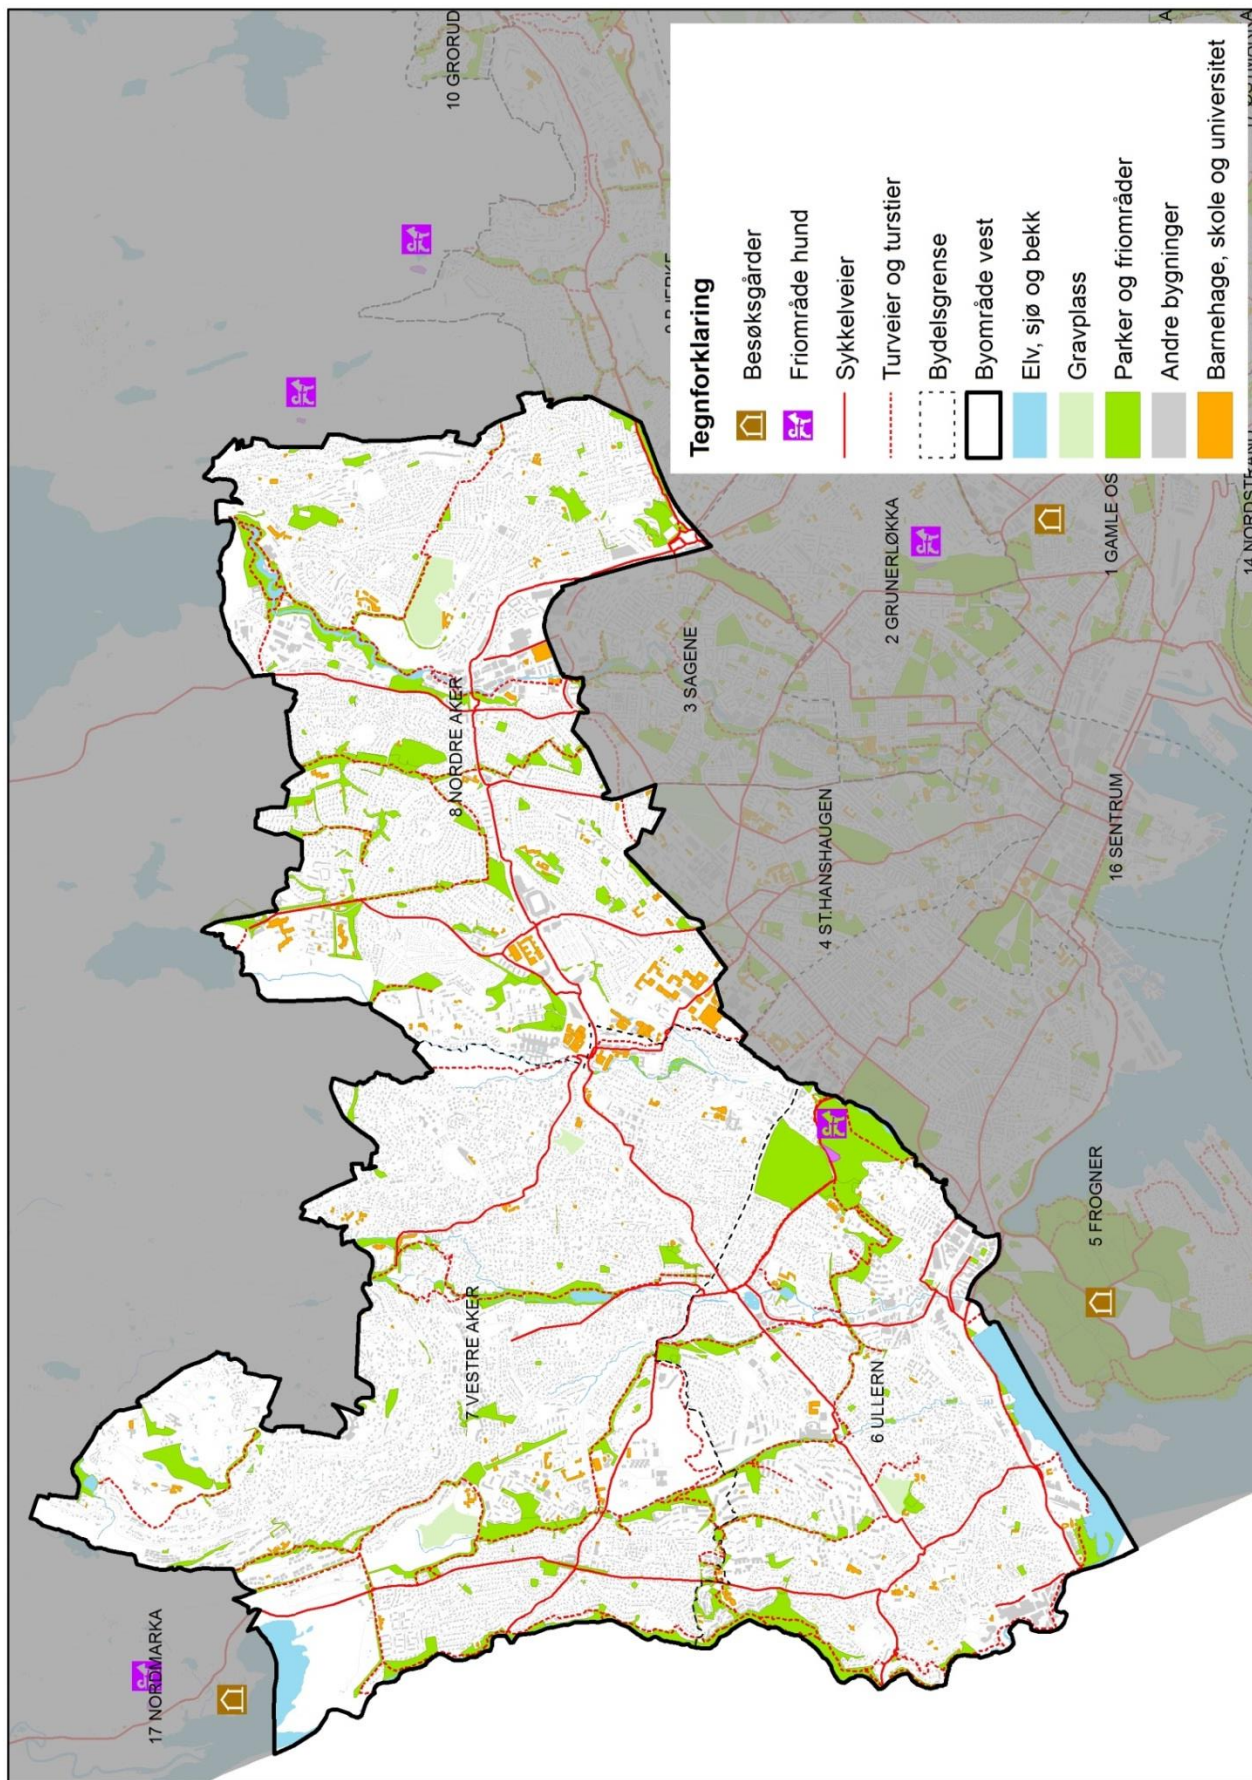

Vedlegg 4

Kart over idretts- og friluftslivstilbudet i Oslo

Kart 1	Innendørsflater for idrett, indre by (2015)
Kart 2	Innendørsflater for idrett, byområde nord/vest (2015)
Kart 3	Innendørsflater for idrett, byområde øst (2015)
Kart 4	Innendørsflater for idrett, byområde sør (2015)
Kart 5	Utendørsflater for idrett, indre by (2015)
Kart 6	Utendørsflater for idrett, byområde nord/vest (2015)
Kart 7	Utendørsflater for idrett, byområde øst (2015)
Kart 8	Utendørsflater for idrett, byområde sør (2015)
Kart 9	Vinteridrettsanlegg, indre by (2015)
Kart 10	Vinteridrettsanlegg, byområde nord/vest (2015)
Kart 11	Vinteridrettsanlegg, byområde øst (2015)
Kart 12	Vinteridrettsanlegg, byområde sør (2015)
Kart 13	Infrastruktur for urbant friluftsliv, indre by (2015)
Kart 14	Infrastruktur for urbant friluftsliv, byområde nord/vest (2015)
Kart 15	Infrastruktur for urbant friluftsliv, byområde øst (2015)
Kart 16	Infrastruktur for urbant friluftsliv, byområde sør (2015)
Kart 17	Infrastruktur for friluftsliv og aktivitet på fjorden, på øyene og i strandsonen (2015)
Kart 18	Infrastruktur for friluftsliv og aktivitet i Nordmarka på vinterstid (2015)
Kart 19	Utsnitt av Nordmarka på vinterstid (2015)
Kart 20	Infrastruktur for friluftsliv og aktivitet i Østmarka på vinterstid (2015)
Kart 21	Infrastruktur for friluftsliv og aktivitet i Nordmarka på sommerstid (2015)
Kart 22	Utsnitt av Nordmarka på sommerstid (2015)
Kart 23	Infrastruktur for friluftsliv og aktivitet i Østmarka på sommerstid (2015)

Kart 9. Vinteridrettsanlegg, indre by (2015)

Kart 10. Vinteridrettsanlegg, byområde nord/vest (2015)

Kart 11. Vinteridrettsanlegg, byområde øst (2015)

Kart 12. Vinteridrettsanlegg, byområde sør (2015)

Kart 13. Infrastruktur for urbant friluftsliv, indre by (2015)

Kart 14. Infrastruktur for urbant friluftsliv, byområde nord/vest (2015)

Kart 15. Infrastruktur for urbant friluftsliv, byområde øst (2015)

Kart 16. Infrastruktur for urbant friluftsliv, byområde sør (2015)