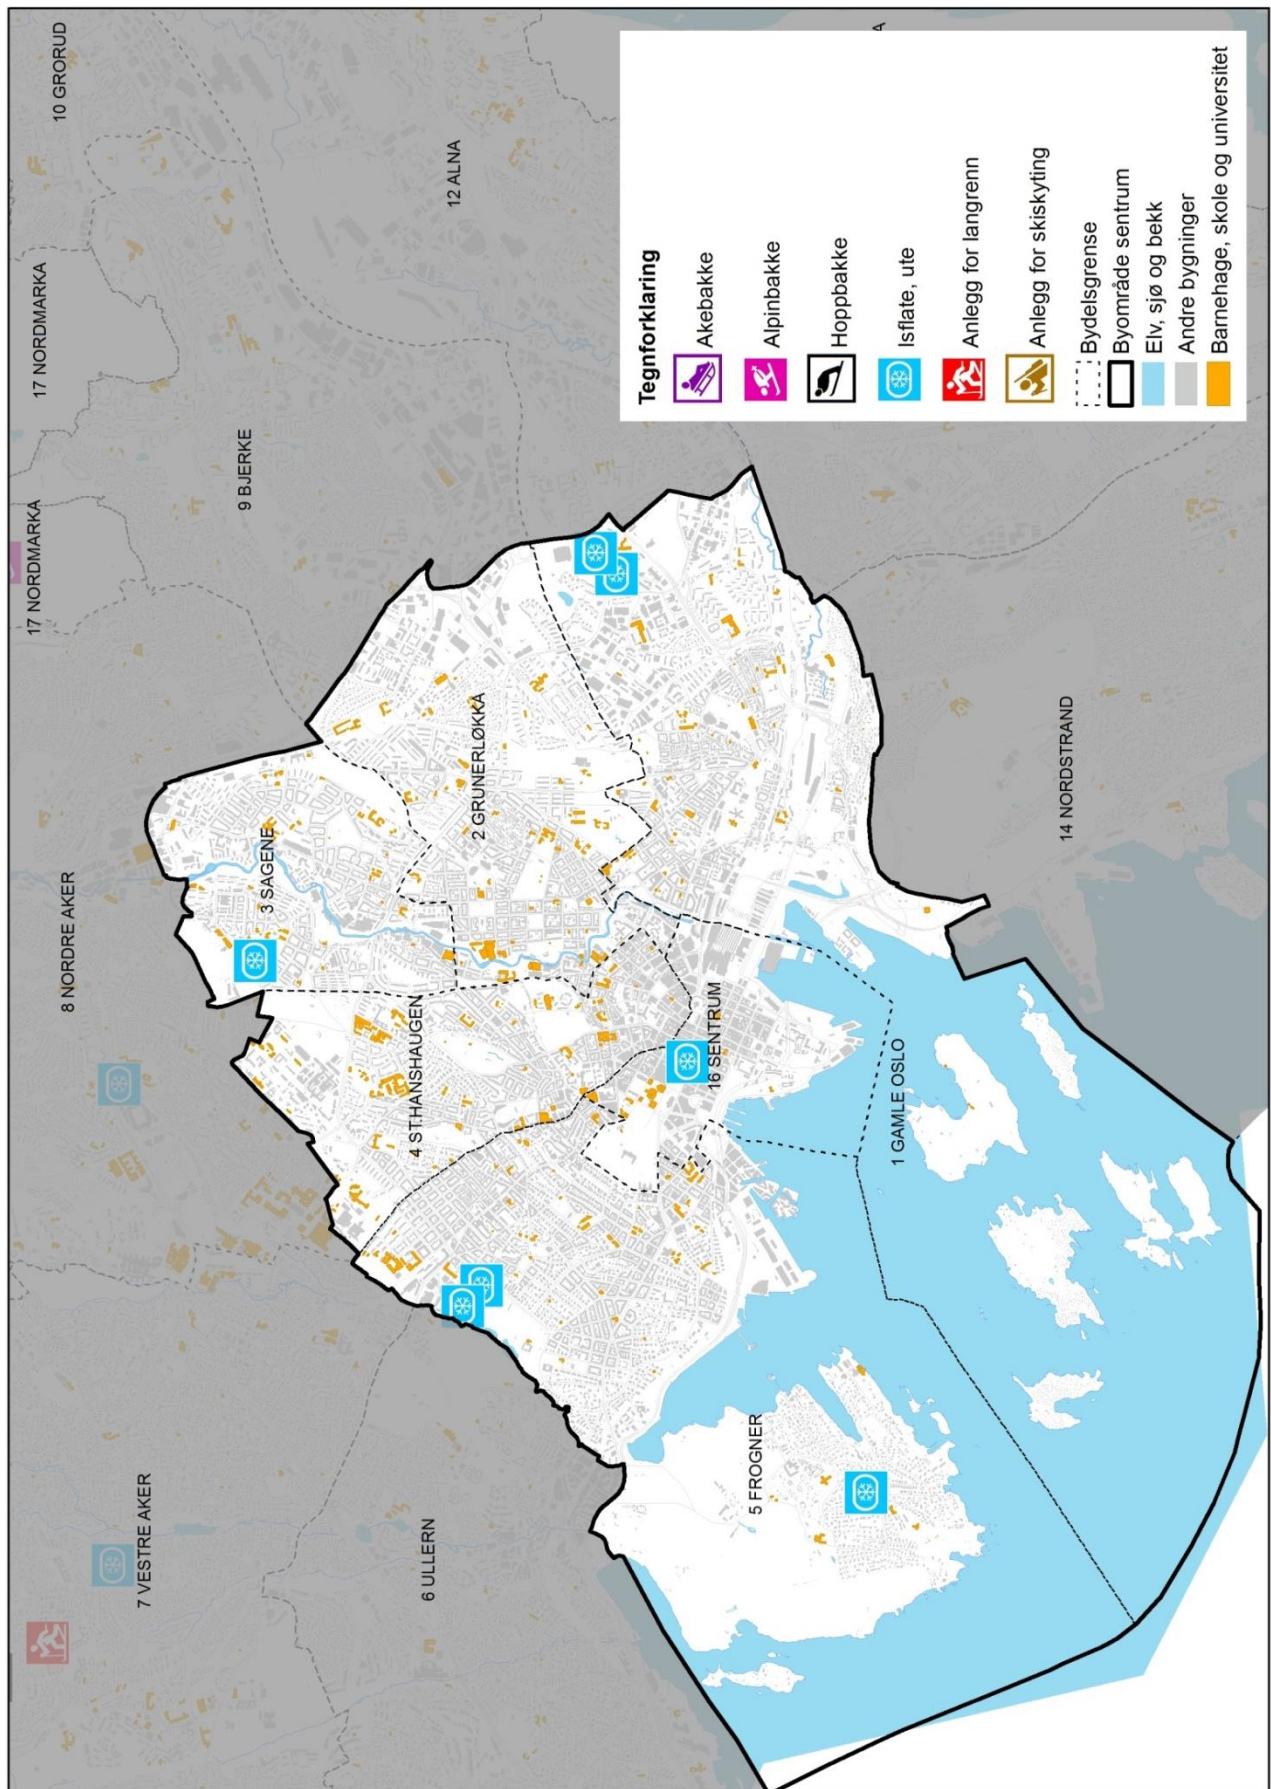

Vedlegg 4

Kart over idretts- og friluftslivstilbudet i Oslo

Kart 1	Innendørsflater for idrett, indre by (2015)
Kart 2	Innendørsflater for idrett, byområde nord/vest (2015)
Kart 3	Innendørsflater for idrett, byområde øst (2015)
Kart 4	Innendørsflater for idrett, byområde sør (2015)
Kart 5	Utendørsflater for idrett, indre by (2015)
Kart 6	Utendørsflater for idrett, byområde nord/vest (2015)
Kart 7	Utendørsflater for idrett, byområde øst (2015)
Kart 8	Utendørsflater for idrett, byområde sør (2015)
Kart 9	Vinteridrettsanlegg, indre by (2015)
Kart 10	Vinteridrettsanlegg, byområde nord/vest (2015)
Kart 11	Vinteridrettsanlegg, byområde øst (2015)
Kart 12	Vinteridrettsanlegg, byområde sør (2015)
Kart 13	Infrastruktur for urbant friluftsliv, indre by (2015)
Kart 14	Infrastruktur for urbant friluftsliv, byområde nord/vest (2015)
Kart 15	Infrastruktur for urbant friluftsliv, byområde øst (2015)
Kart 16	Infrastruktur for urbant friluftsliv, byområde sør (2015)
Kart 17	Infrastruktur for friluftsliv og aktivitet på fjorden, på øyene og i strandsonen (2015)
Kart 18	Infrastruktur for friluftsliv og aktivitet i Nordmarka på vinterstid (2015)
Kart 19	Utsnitt av Nordmarka på vinterstid (2015)
Kart 20	Infrastruktur for friluftsliv og aktivitet i Østmarka på vinterstid (2015)
Kart 21	Infrastruktur for friluftsliv og aktivitet i Nordmarka på sommerstid (2015)
Kart 22	Utsnitt av Nordmarka på sommerstid (2015)
Kart 23	Infrastruktur for friluftsliv og aktivitet i Østmarka på sommerstid (2015)

Kart 5. Utendørsflater for idrett, indre by (2015)

Kart 6. Utendørsflater for idrett, byområde nord/vest (2015)

Kart 7. Utendørsflater for idrett, byområde øst (2015)

Kart 8. Utendørsflater for idrett, byområde sør (2015)

Kart 9. Vinteridrettsanlegg, indre by (2015)

Kart 10. Vinteridrettsanlegg, byområde nord/vest (2015)

Kart 11. Vinteridrettsanlegg, byområde øst (2015)

Kart 12. Vinteridrettsanlegg, byområde sør (2015)

Kart 13. Infrastruktur for urbant friluftsliv, indre by (2015)