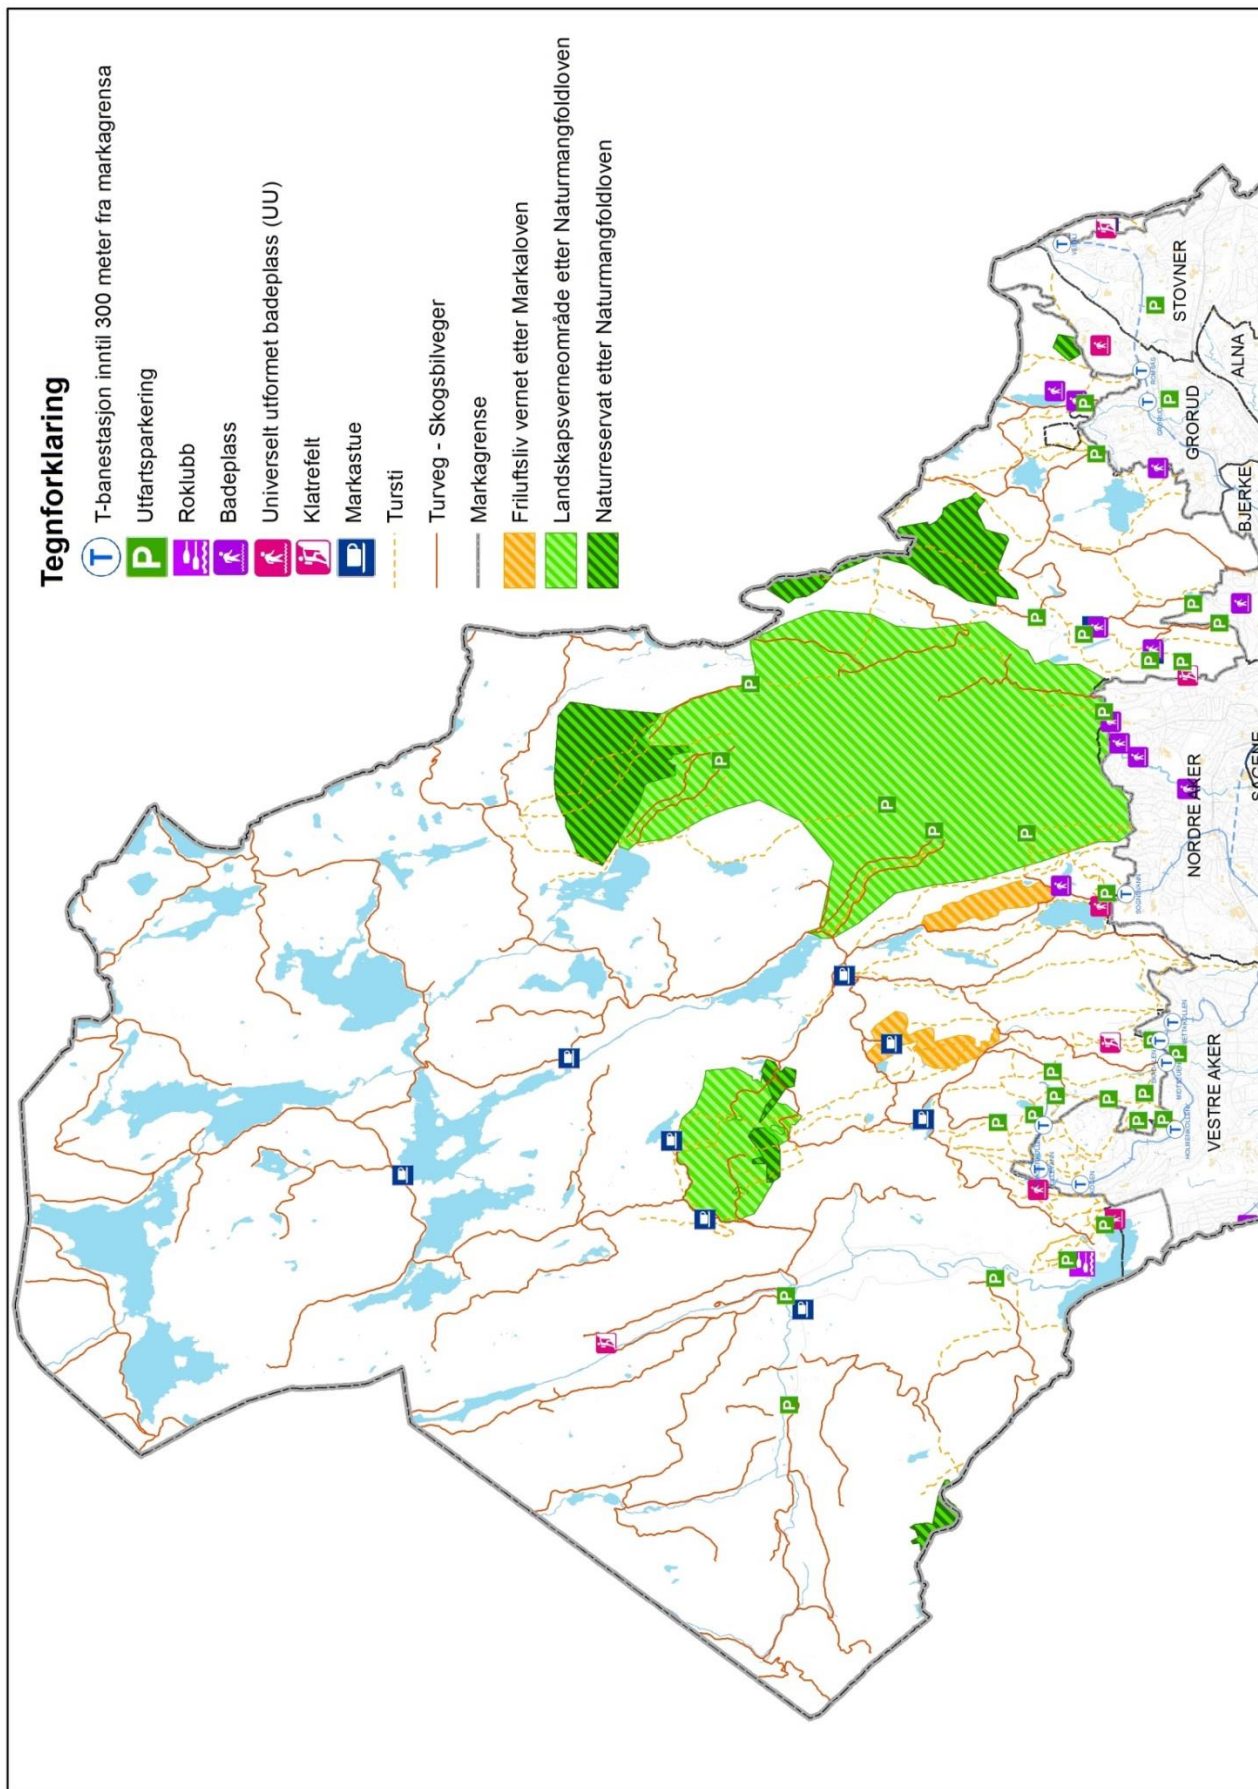

Vedlegg 4

Kart over idretts- og friluftslivstilbudet i Oslo

Kart 1	Innendørsflater for idrett, indre by (2015)
Kart 2	Innendørsflater for idrett, byområde nord/vest (2015)
Kart 3	Innendørsflater for idrett, byområde øst (2015)
Kart 4	Innendørsflater for idrett, byområde sør (2015)
Kart 5	Utendørsflater for idrett, indre by (2015)
Kart 6	Utendørsflater for idrett, byområde nord/vest (2015)
Kart 7	Utendørsflater for idrett, byområde øst (2015)
Kart 8	Utendørsflater for idrett, byområde sør (2015)
Kart 9	Vinteridrettsanlegg, indre by (2015)
Kart 10	Vinteridrettsanlegg, byområde nord/vest (2015)
Kart 11	Vinteridrettsanlegg, byområde øst (2015)
Kart 12	Vinteridrettsanlegg, byområde sør (2015)
Kart 13	Infrastruktur for urbant friluftsliv, indre by (2015)
Kart 14	Infrastruktur for urbant friluftsliv, byområde nord/vest (2015)
Kart 15	Infrastruktur for urbant friluftsliv, byområde øst (2015)
Kart 16	Infrastruktur for urbant friluftsliv, byområde sør (2015)
Kart 17	Infrastruktur for friluftsliv og aktivitet på fjorden, på øyene og i strandsonen (2015)
Kart 18	Infrastruktur for friluftsliv og aktivitet i Nordmarka på vinterstid (2015)
Kart 19	Utsnitt av Nordmarka på vinterstid (2015)
Kart 20	Infrastruktur for friluftsliv og aktivitet i Østmarka på vinterstid (2015)
Kart 21	Infrastruktur for friluftsliv og aktivitet i Nordmarka på sommerstid (2015)
Kart 22	Utsnitt av Nordmarka på sommerstid (2015)
Kart 23	Infrastruktur for friluftsliv og aktivitet i Østmarka på sommerstid (2015)

Kart 14. Infrastruktur for urbant friluftsliv, byområde nord/vest (2015)

Kart 15. Infrastruktur for urbant friluftsliv, byområde øst (2015)

Kart 16. Infrastruktur for urbant friluftsliv, byområde sør (2015)

Kart 17. Infrastruktur for friluftsliv og aktivitet på fjorden, på øyene og i strandsonen (2015)

Kart 19. Utsnitt av Nordmarka på vinterstid (2015)

Kart 20. Infrastruktur for friluftsliv og aktivitet i Østmarka på vinterstid (2015)