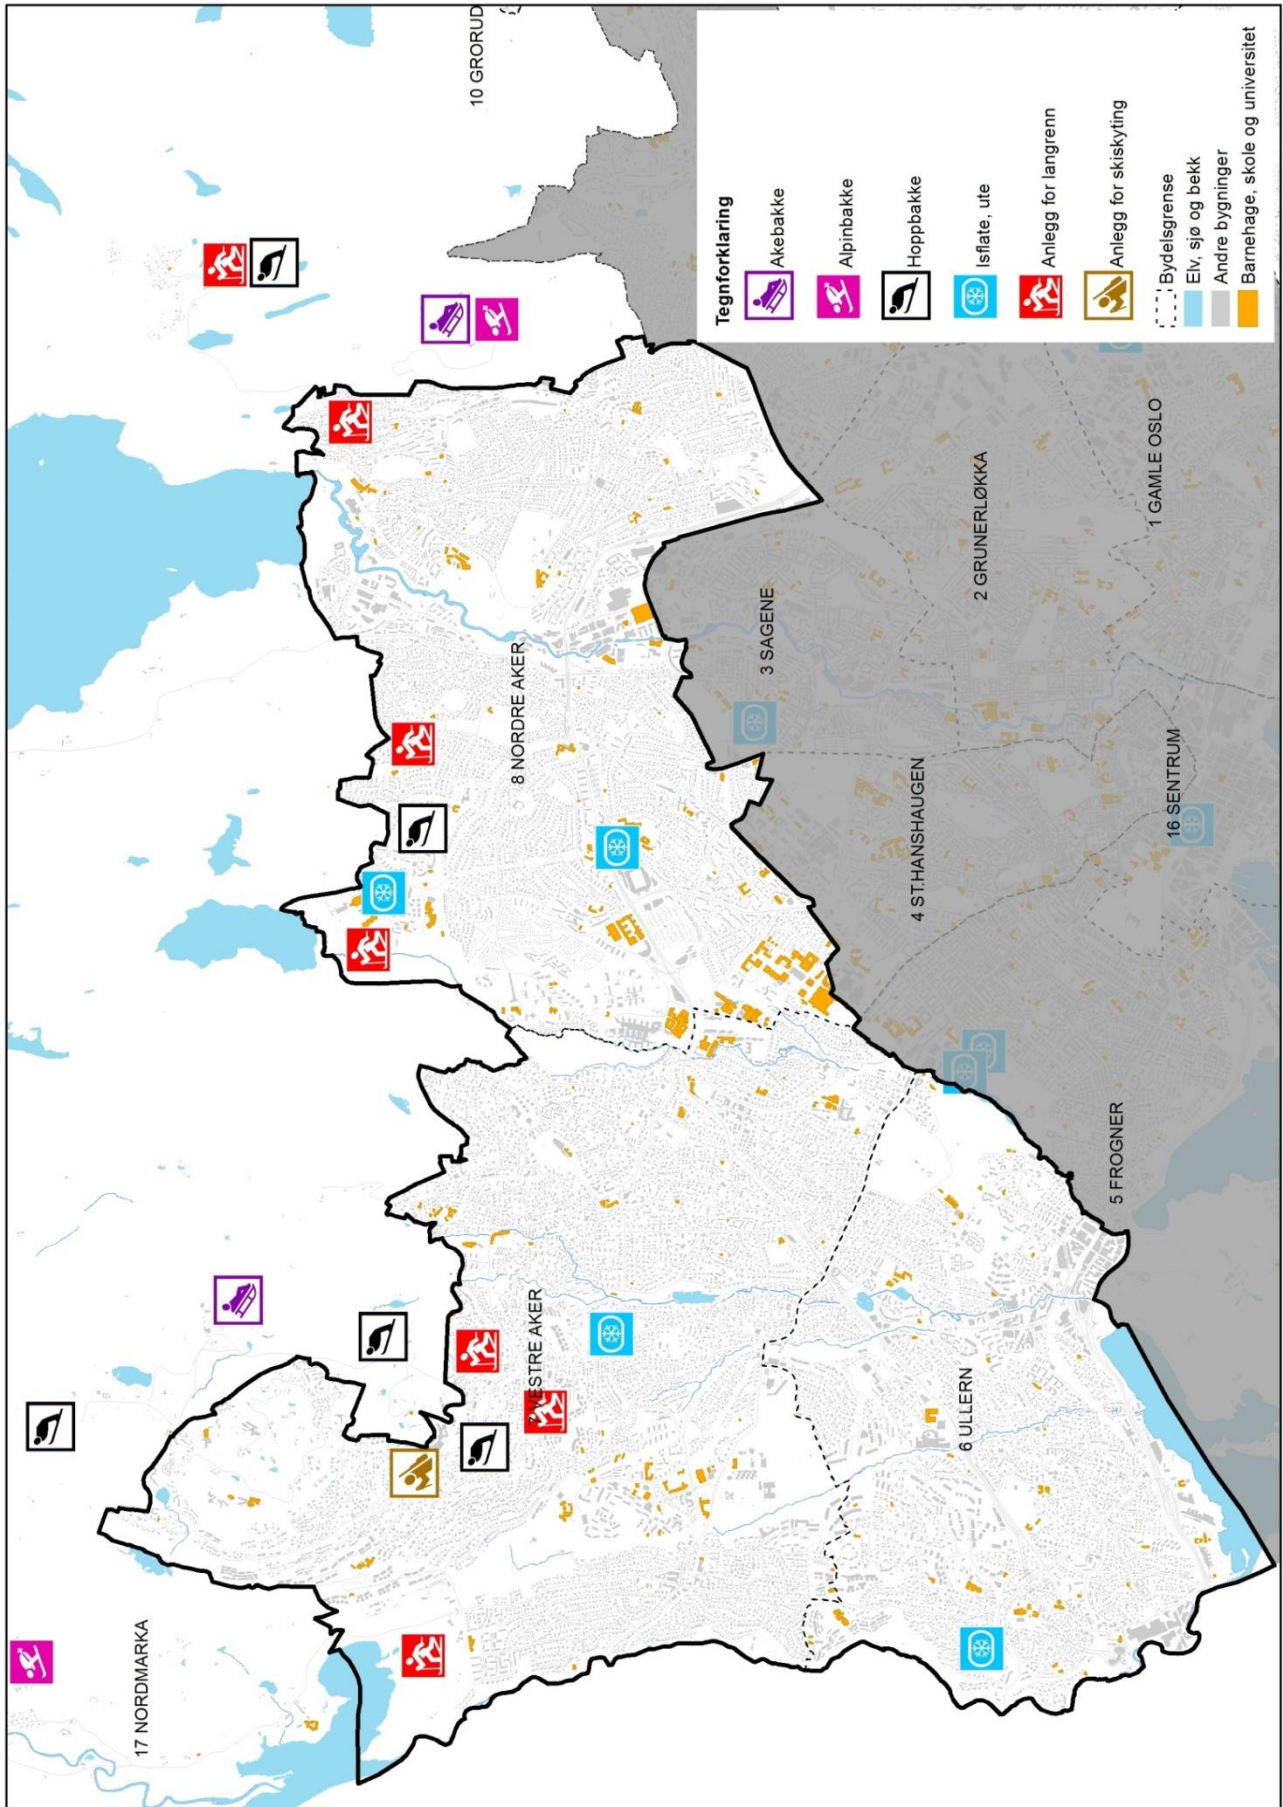

Vedlegg 4

Kart over idretts- og friluftslivstilbudet i Oslo

Kart 1	Innendørsflater for idrett, indre by (2015)
Kart 2	Innendørsflater for idrett, byområde nord/vest (2015)
Kart 3	Innendørsflater for idrett, byområde øst (2015)
Kart 4	Innendørsflater for idrett, byområde sør (2015)
Kart 5	Utendørsflater for idrett, indre by (2015)
Kart 6	Utendørsflater for idrett, byområde nord/vest (2015)
Kart 7	Utendørsflater for idrett, byområde øst (2015)
Kart 8	Utendørsflater for idrett, byområde sør (2015)
Kart 9	Vinteridrettsanlegg, indre by (2015)
Kart 10	Vinteridrettsanlegg, byområde nord/vest (2015)
Kart 11	Vinteridrettsanlegg, byområde øst (2015)
Kart 12	Vinteridrettsanlegg, byområde sør (2015)
Kart 13	Infrastruktur for urbant friluftsliv, indre by (2015)
Kart 14	Infrastruktur for urbant friluftsliv, byområde nord/vest (2015)
Kart 15	Infrastruktur for urbant friluftsliv, byområde øst (2015)
Kart 16	Infrastruktur for urbant friluftsliv, byområde sør (2015)
Kart 17	Infrastruktur for friluftsliv og aktivitet på fjorden, på øyene og i strandsonen (2015)
Kart 18	Infrastruktur for friluftsliv og aktivitet i Nordmarka på vinterstid (2015)
Kart 19	Utsnitt av Nordmarka på vinterstid (2015)
Kart 20	Infrastruktur for friluftsliv og aktivitet i Østmarka på vinterstid (2015)
Kart 21	Infrastruktur for friluftsliv og aktivitet i Nordmarka på sommerstid (2015)
Kart 22	Utsnitt av Nordmarka på sommerstid (2015)
Kart 23	Infrastruktur for friluftsliv og aktivitet i Østmarka på sommerstid (2015)

Kart 5. Utendørsflater for idrett, indre by (2015)

Kart 6. Utendørsflater for idrett, byområde nord/vest (2015)

Kart 7. Utendørsflater for idrett, byområde øst (2015)

Kart 8. Utendørsflater for idrett, byområde sør (2015)

Kart 9. Vinteridrettsanlegg, indre by (2015)

Kart 10. Vinteridrettsanlegg, byområde nord/vest (2015)

Kart 11. Vinteridrettsanlegg, byområde øst (2015)

Kart 12. Vinteridrettsanlegg, byområde sør (2015)

Kart 13. Infrastruktur for urbant friluftsliv, indre by (2015)