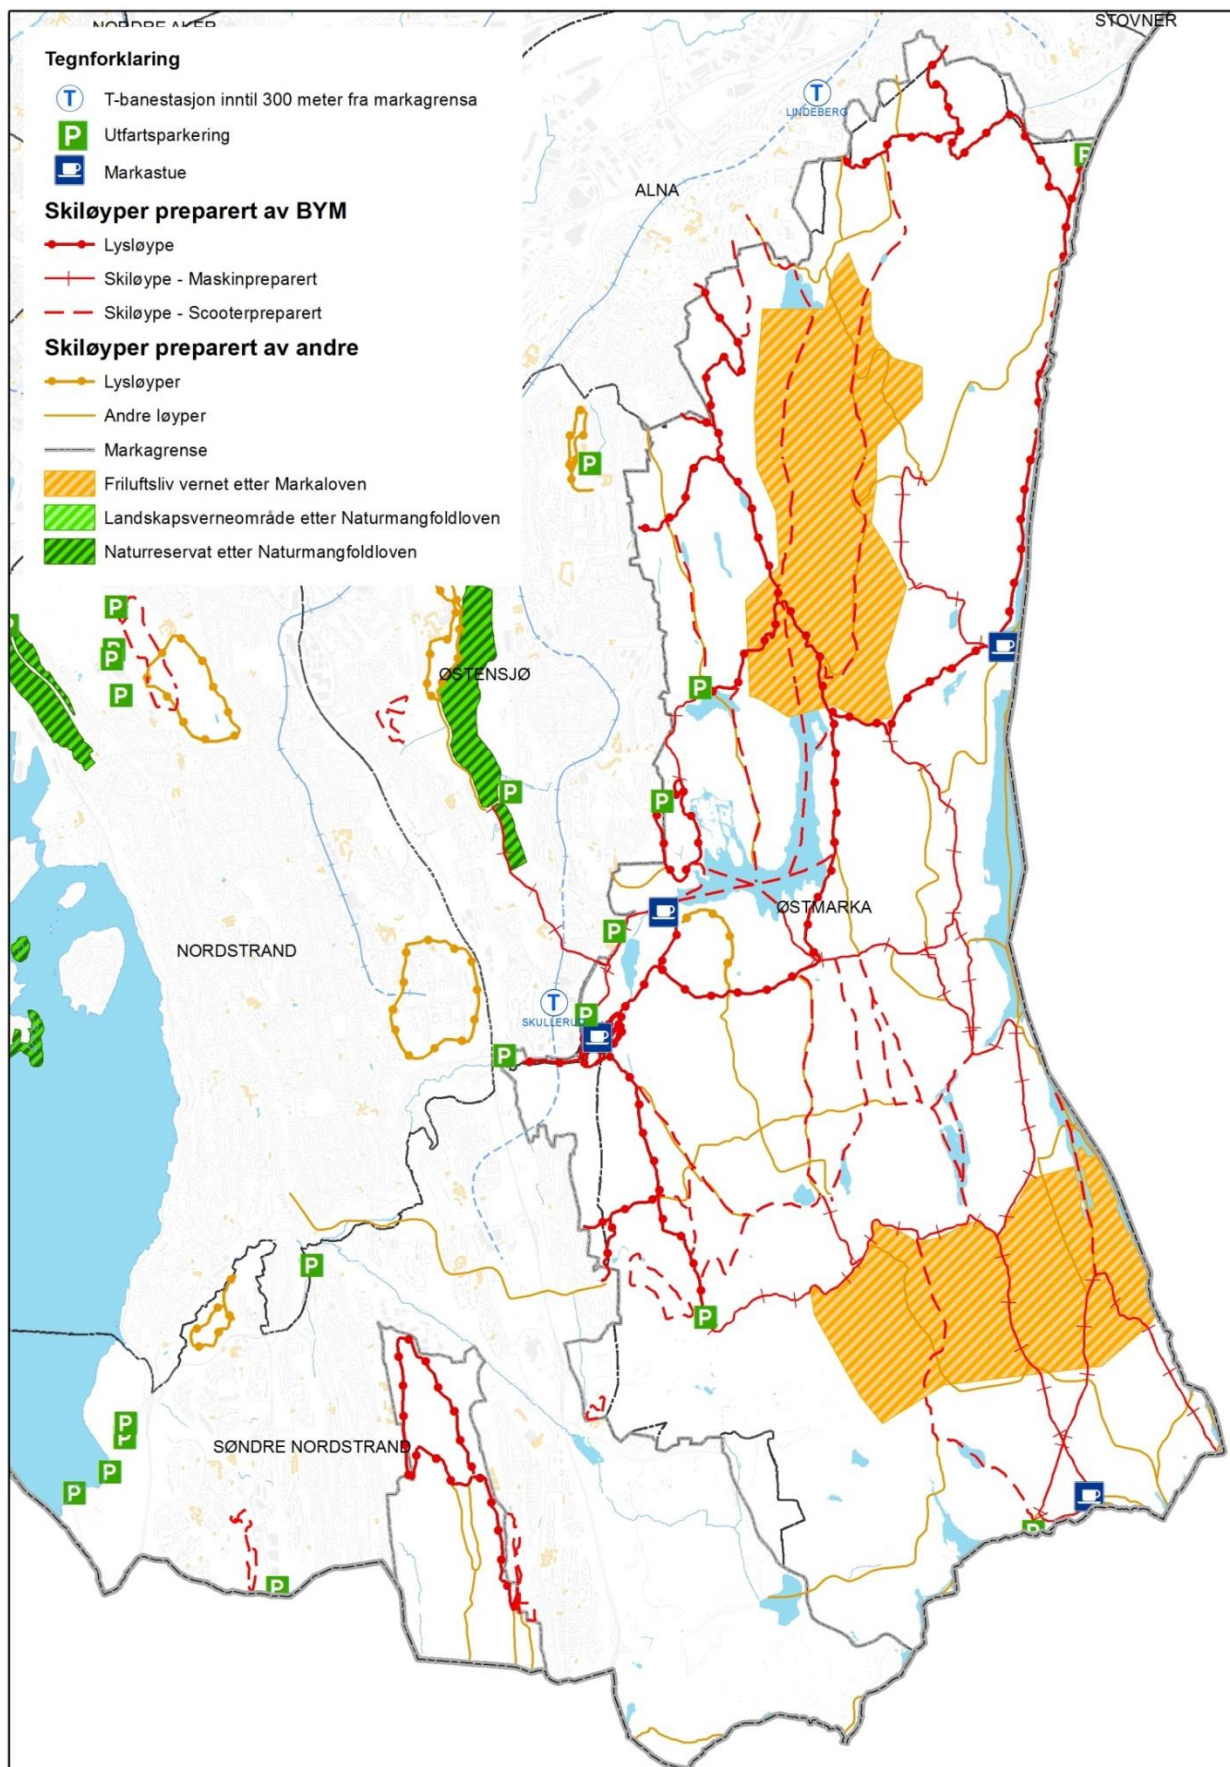

Vedlegg 4

Kart over idretts- og friluftslivstilbudet i Oslo

Kart 1	Innendørsflater for idrett, indre by (2015)
Kart 2	Innendørsflater for idrett, byområde nord/vest (2015)
Kart 3	Innendørsflater for idrett, byområde øst (2015)
Kart 4	Innendørsflater for idrett, byområde sør (2015)
Kart 5	Utendørsflater for idrett, indre by (2015)
Kart 6	Utendørsflater for idrett, byområde nord/vest (2015)
Kart 7	Utendørsflater for idrett, byområde øst (2015)
Kart 8	Utendørsflater for idrett, byområde sør (2015)
Kart 9	Vinteridrettsanlegg, indre by (2015)
Kart 10	Vinteridrettsanlegg, byområde nord/vest (2015)
Kart 11	Vinteridrettsanlegg, byområde øst (2015)
Kart 12	Vinteridrettsanlegg, byområde sør (2015)
Kart 13	Infrastruktur for urbant friluftsliv, indre by (2015)
Kart 14	Infrastruktur for urbant friluftsliv, byområde nord/vest (2015)
Kart 15	Infrastruktur for urbant friluftsliv, byområde øst (2015)
Kart 16	Infrastruktur for urbant friluftsliv, byområde sør (2015)
Kart 17	Infrastruktur for friluftsliv og aktivitet på fjorden, på øyene og i strandsonen (2015)
Kart 18	Infrastruktur for friluftsliv og aktivitet i Nordmarka på vinterstid (2015)
Kart 19	Utsnitt av Nordmarka på vinterstid (2015)
Kart 20	Infrastruktur for friluftsliv og aktivitet i Østmarka på vinterstid (2015)
Kart 21	Infrastruktur for friluftsliv og aktivitet i Nordmarka på sommerstid (2015)
Kart 22	Utsnitt av Nordmarka på sommerstid (2015)
Kart 23	Infrastruktur for friluftsliv og aktivitet i Østmarka på sommerstid (2015)

Kart 14. Infrastruktur for urbant friluftsliv, byområde nord/vest (2015)

Kart 15. Infrastruktur for urbant friluftsliv, byområde øst (2015)

Kart 16. Infrastruktur for urbant friluftsliv, byområde sør (2015)

Kart 17. Infrastruktur for friluftsliv og aktivitet på fjorden, på øyene og i strandsonen (2015)

Kart 19. Utsnitt av Nordmarka på vinterstid (2015)

Kart 20. Infrastruktur for friluftsliv og aktivitet i Østmarka på vinterstid (2015)