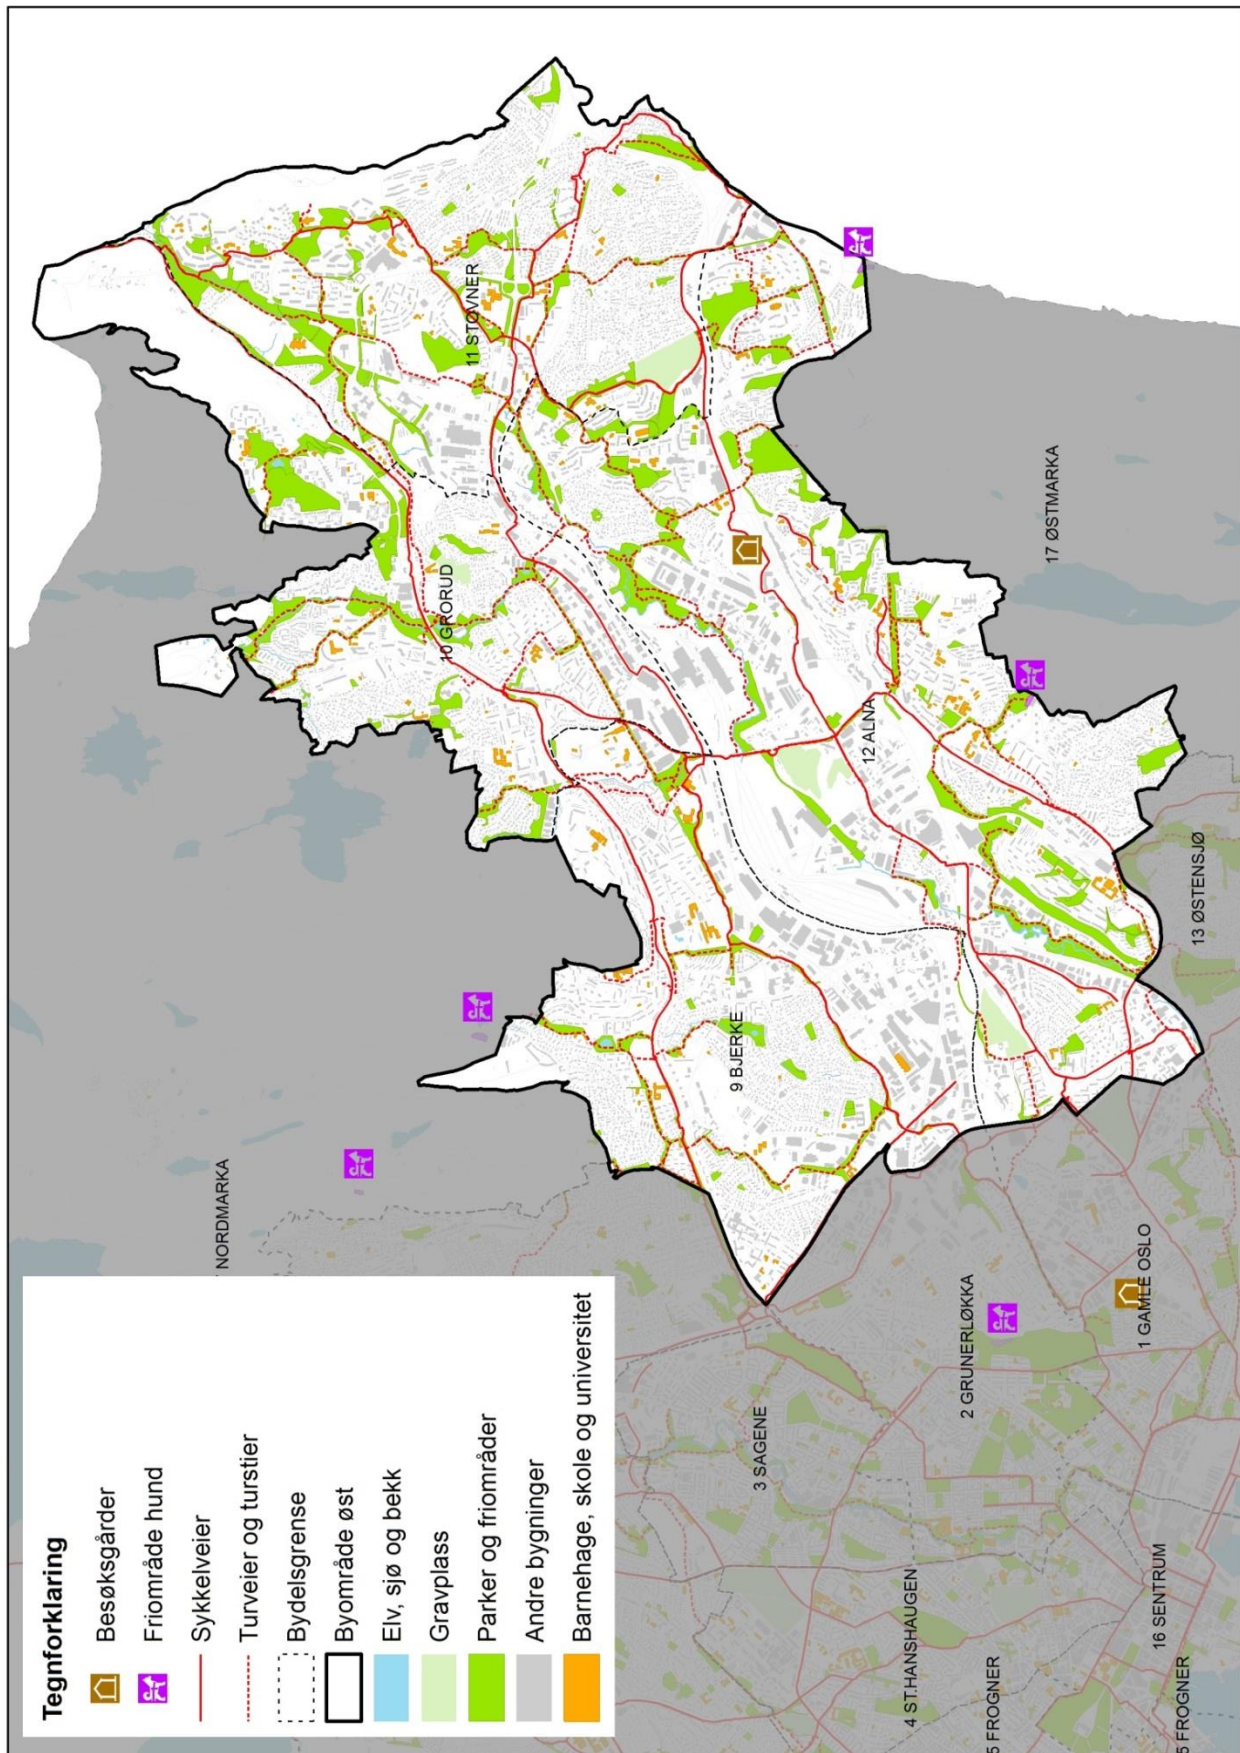

Vedlegg 4

Kart over idretts- og friluftslivstilbudet i Oslo

Kart 1	Innendørsflater for idrett, indre by (2015)
Kart 2	Innendørsflater for idrett, byområde nord/vest (2015)
Kart 3	Innendørsflater for idrett, byområde øst (2015)
Kart 4	Innendørsflater for idrett, byområde sør (2015)
Kart 5	Utendørsflater for idrett, indre by (2015)
Kart 6	Utendørsflater for idrett, byområde nord/vest (2015)
Kart 7	Utendørsflater for idrett, byområde øst (2015)
Kart 8	Utendørsflater for idrett, byområde sør (2015)
Kart 9	Vinteridrettsanlegg, indre by (2015)
Kart 10	Vinteridrettsanlegg, byområde nord/vest (2015)
Kart 11	Vinteridrettsanlegg, byområde øst (2015)
Kart 12	Vinteridrettsanlegg, byområde sør (2015)
Kart 13	Infrastruktur for urbant friluftsliv, indre by (2015)
Kart 14	Infrastruktur for urbant friluftsliv, byområde nord/vest (2015)
Kart 15	Infrastruktur for urbant friluftsliv, byområde øst (2015)
Kart 16	Infrastruktur for urbant friluftsliv, byområde sør (2015)
Kart 17	Infrastruktur for friluftsliv og aktivitet på fjorden, på øyene og i strandsonen (2015)
Kart 18	Infrastruktur for friluftsliv og aktivitet i Nordmarka på vinterstid (2015)
Kart 19	Utsnitt av Nordmarka på vinterstid (2015)
Kart 20	Infrastruktur for friluftsliv og aktivitet i Østmarka på vinterstid (2015)
Kart 21	Infrastruktur for friluftsliv og aktivitet i Nordmarka på sommerstid (2015)
Kart 22	Utsnitt av Nordmarka på sommerstid (2015)
Kart 23	Infrastruktur for friluftsliv og aktivitet i Østmarka på sommerstid (2015)

Kart 9. Vinteridrettsanlegg, indre by (2015)

Kart 10. Vinteridrettsanlegg, byområde nord/vest (2015)

Kart 11. Vinteridrettsanlegg, byområde øst (2015)

Kart 12. Vinteridrettsanlegg, byområde sør (2015)

Kart 13. Infrastruktur for urbant friluftsliv, indre by (2015)

Kart 14. Infrastruktur for urbant friluftsliv, byområde nord/vest (2015)

Kart 15. Infrastruktur for urbant friluftsliv, byområde øst (2015)

Kart 16. Infrastruktur for urbant friluftsliv, byområde sør (2015)