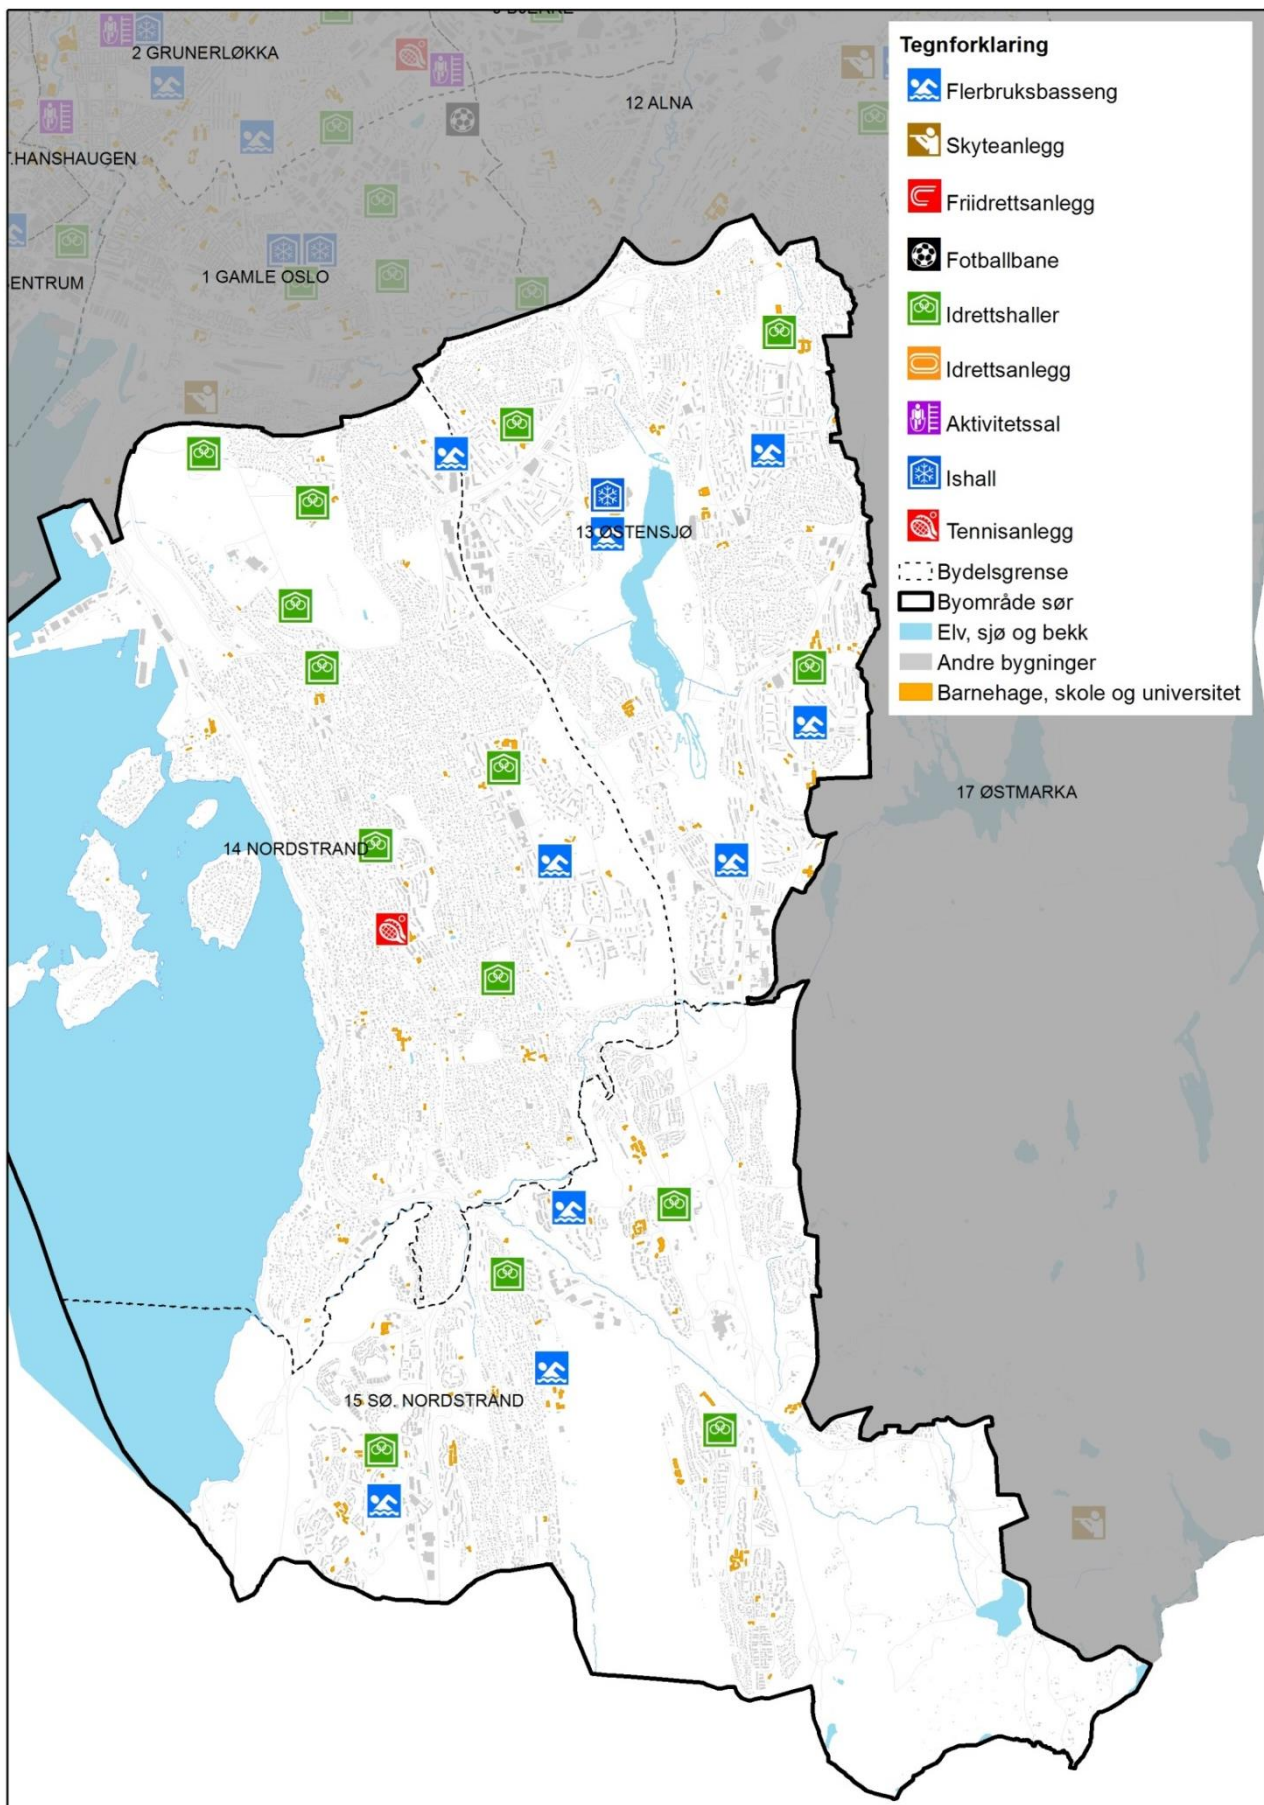

Vedlegg 4

Kart over idretts- og friluftslivstilbudet i Oslo

Kart 1	Innendørsflater for idrett, indre by (2015)
Kart 2	Innendørsflater for idrett, byområde nord/vest (2015)
Kart 3	Innendørsflater for idrett, byområde øst (2015)
Kart 4	Innendørsflater for idrett, byområde sør (2015)
Kart 5	Utendørsflater for idrett, indre by (2015)
Kart 6	Utendørsflater for idrett, byområde nord/vest (2015)
Kart 7	Utendørsflater for idrett, byområde øst (2015)
Kart 8	Utendørsflater for idrett, byområde sør (2015)
Kart 9	Vinteridrettsanlegg, indre by (2015)
Kart 10	Vinteridrettsanlegg, byområde nord/vest (2015)
Kart 11	Vinteridrettsanlegg, byområde øst (2015)
Kart 12	Vinteridrettsanlegg, byområde sør (2015)
Kart 13	Infrastruktur for urbant friluftsliv, indre by (2015)
Kart 14	Infrastruktur for urbant friluftsliv, byområde nord/vest (2015)
Kart 15	Infrastruktur for urbant friluftsliv, byområde øst (2015)
Kart 16	Infrastruktur for urbant friluftsliv, byområde sør (2015)
Kart 17	Infrastruktur for friluftsliv og aktivitet på fjorden, på øyene og i strandsonen (2015)
Kart 18	Infrastruktur for friluftsliv og aktivitet i Nordmarka på vinterstid (2015)
Kart 19	Utsnitt av Nordmarka på vinterstid (2015)
Kart 20	Infrastruktur for friluftsliv og aktivitet i Østmarka på vinterstid (2015)
Kart 21	Infrastruktur for friluftsliv og aktivitet i Nordmarka på sommerstid (2015)
Kart 22	Utsnitt av Nordmarka på sommerstid (2015)
Kart 23	Infrastruktur for friluftsliv og aktivitet i Østmarka på sommerstid (2015)

Kart 1. Innendørsflater for idrett, indre by (2015)

Kart 2. Innendørsflater for idrett, byområde nord/vest (2015)

Kart 3. Innendørsflater for idrett, byområde øst (2015)

Kart 4. Innendørsflater for idrett, byområde sør (2015)

Kart 17. Infrastruktur for friluftsliv og aktivitet på fjorden, på øyene og i strandsonen (2015)

Kart 19. Utsnitt av Nordmarka på vinterstid (2015)

Kart 20. Infrastruktur for friluftsliv og aktivitet i Østmarka på vinterstid (2015)