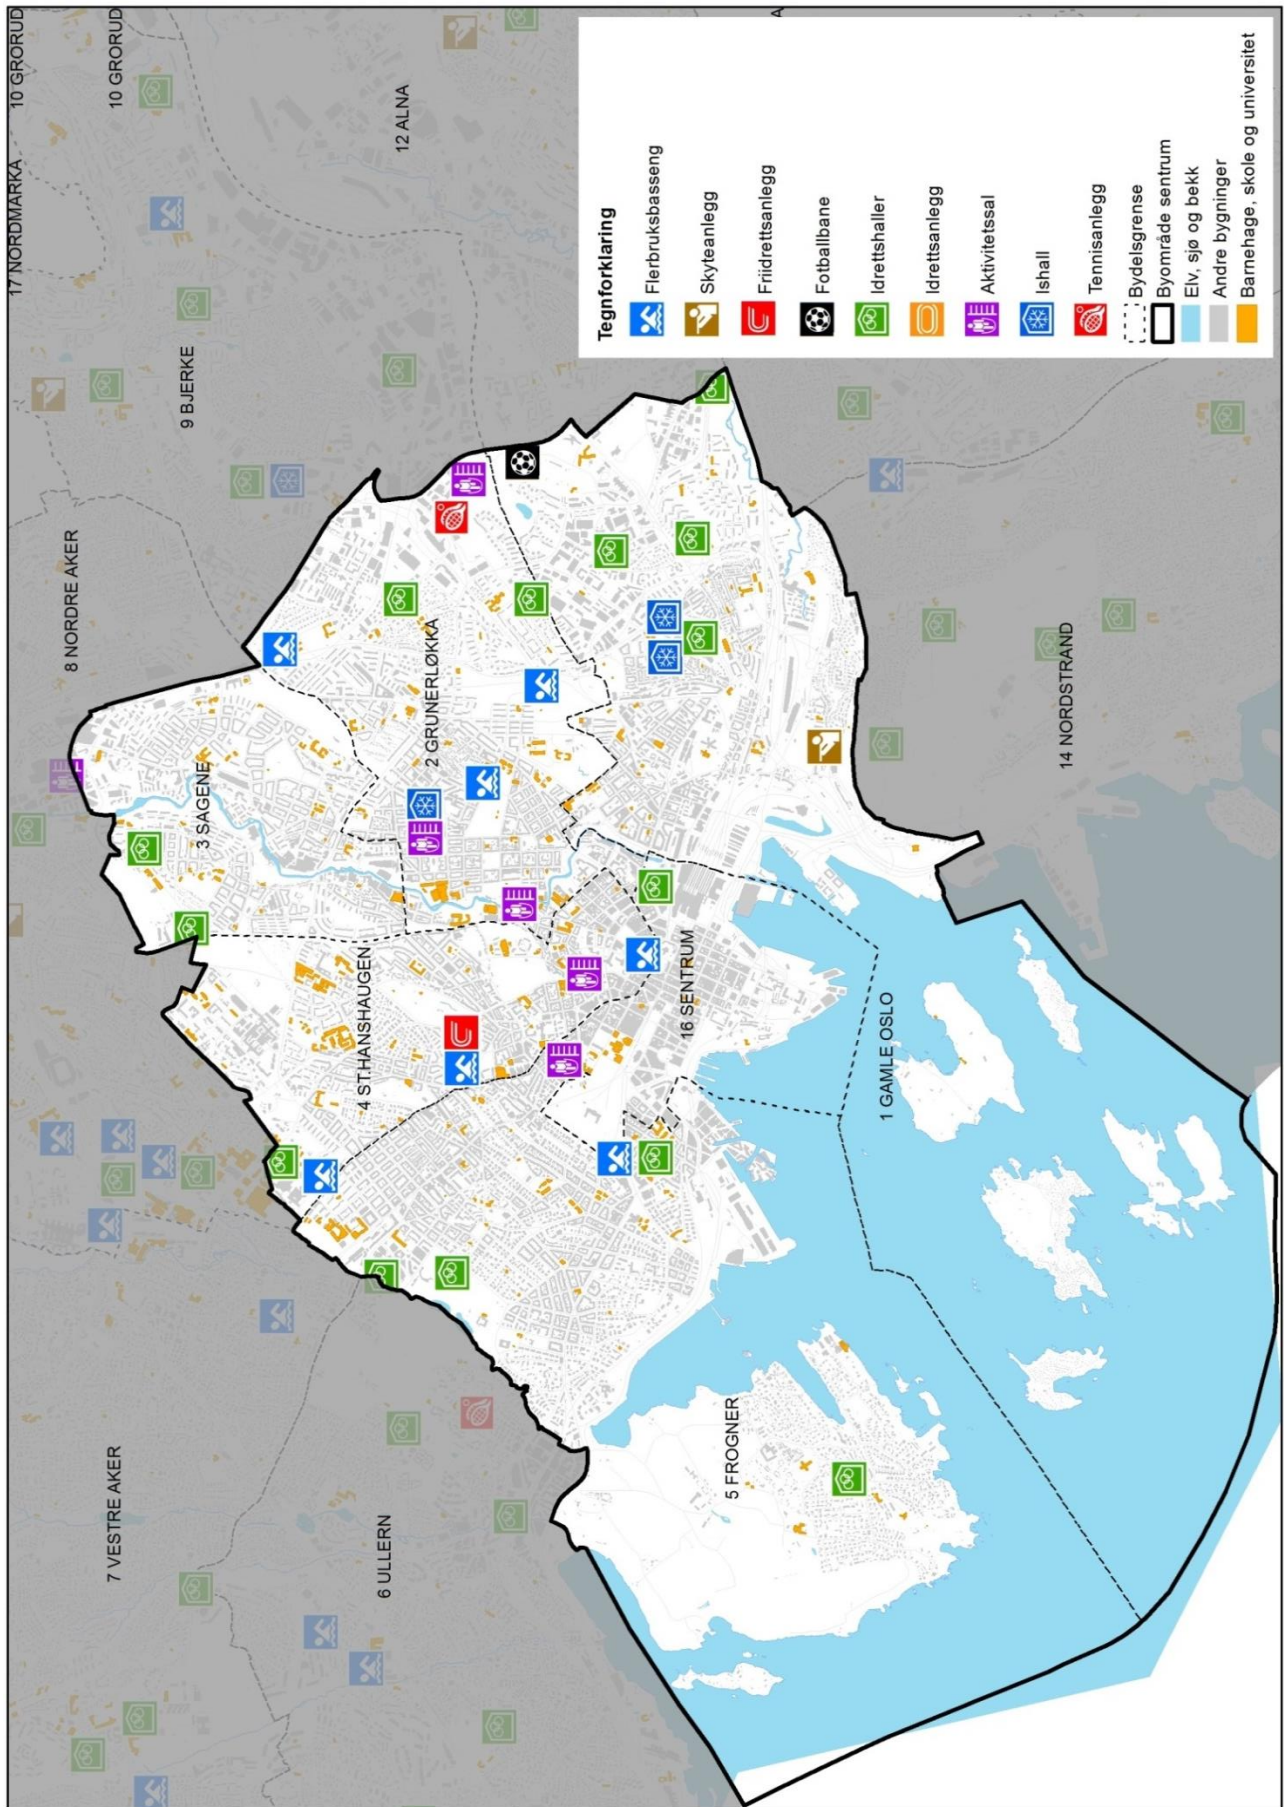

Vedlegg 4

Kart over idretts- og friluftslivstilbudet i Oslo

Kart 1	Innendørsflater for idrett, indre by (2015)
Kart 2	Innendørsflater for idrett, byområde nord/vest (2015)
Kart 3	Innendørsflater for idrett, byområde øst (2015)
Kart 4	Innendørsflater for idrett, byområde sør (2015)
Kart 5	Utendørsflater for idrett, indre by (2015)
Kart 6	Utendørsflater for idrett, byområde nord/vest (2015)
Kart 7	Utendørsflater for idrett, byområde øst (2015)
Kart 8	Utendørsflater for idrett, byområde sør (2015)
Kart 9	Vinteridrettsanlegg, indre by (2015)
Kart 10	Vinteridrettsanlegg, byområde nord/vest (2015)
Kart 11	Vinteridrettsanlegg, byområde øst (2015)
Kart 12	Vinteridrettsanlegg, byområde sør (2015)
Kart 13	Infrastruktur for urbant friluftsliv, indre by (2015)
Kart 14	Infrastruktur for urbant friluftsliv, byområde nord/vest (2015)
Kart 15	Infrastruktur for urbant friluftsliv, byområde øst (2015)
Kart 16	Infrastruktur for urbant friluftsliv, byområde sør (2015)
Kart 17	Infrastruktur for friluftsliv og aktivitet på fjorden, på øyene og i strandsonen (2015)
Kart 18	Infrastruktur for friluftsliv og aktivitet i Nordmarka på vinterstid (2015)
Kart 19	Utsnitt av Nordmarka på vinterstid (2015)
Kart 20	Infrastruktur for friluftsliv og aktivitet i Østmarka på vinterstid (2015)
Kart 21	Infrastruktur for friluftsliv og aktivitet i Nordmarka på sommerstid (2015)
Kart 22	Utsnitt av Nordmarka på sommerstid (2015)
Kart 23	Infrastruktur for friluftsliv og aktivitet i Østmarka på sommerstid (2015)

Kart 1. Innendørsflater for idrett, indre by (2015)

Kart 2. Innendørsflater for idrett, byområde nord/vest (2015)

Kart 3. Innendørsflater for idrett, byområde øst (2015)

Kart 4. Innendørsflater for idrett, byområde sør (2015)

Kart 17. Infrastruktur for friluftsliv og aktivitet på fjorden, på øyene og i strandsonen (2015)

Kart 19. Utsnitt av Nordmarka på vinterstid (2015)

Kart 20. Infrastruktur for friluftsliv og aktivitet i Østmarka på vinterstid (2015)