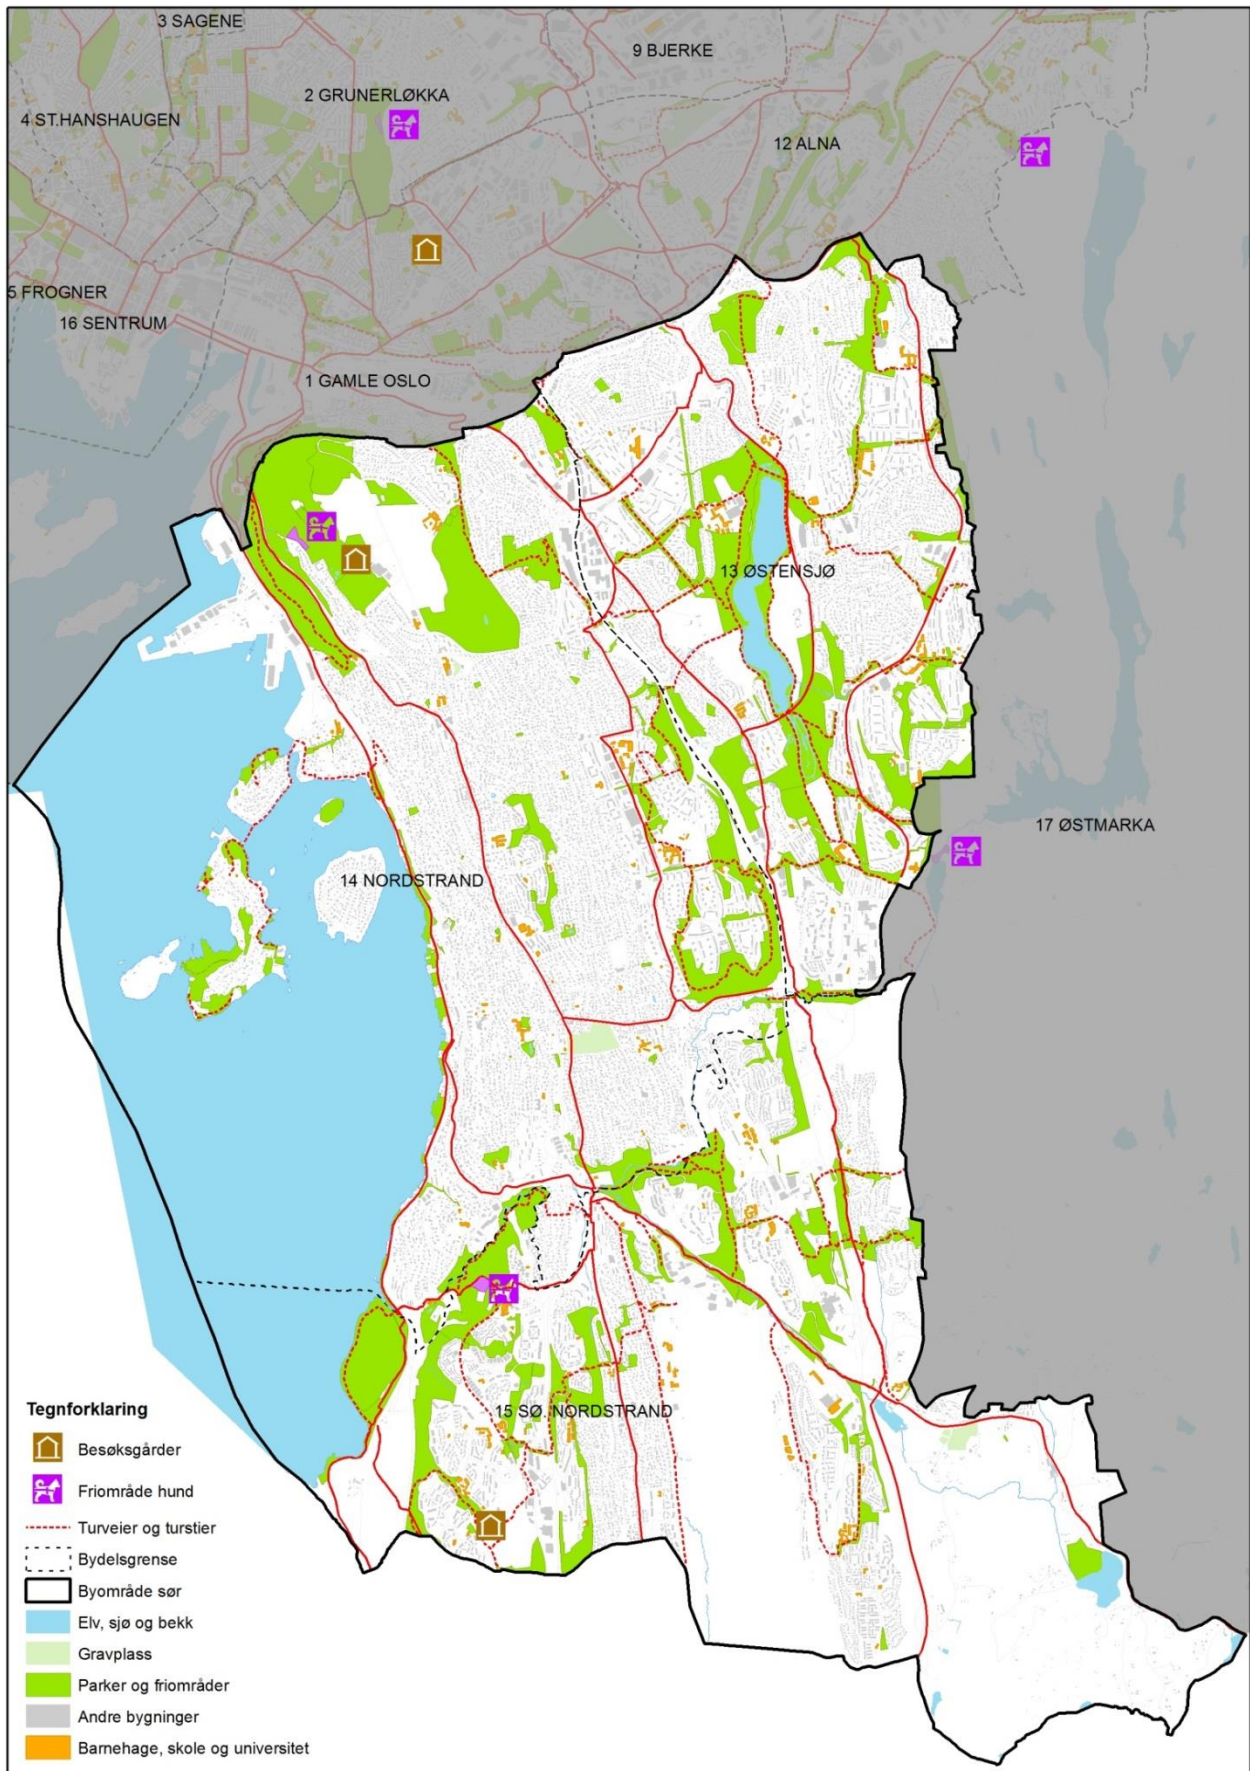

Vedlegg 4

Kart over idretts- og friluftslivstilbudet i Oslo

Kart 1	Innendørsflater for idrett, indre by (2015)
Kart 2	Innendørsflater for idrett, byområde nord/vest (2015)
Kart 3	Innendørsflater for idrett, byområde øst (2015)
Kart 4	Innendørsflater for idrett, byområde sør (2015)
Kart 5	Utendørsflater for idrett, indre by (2015)
Kart 6	Utendørsflater for idrett, byområde nord/vest (2015)
Kart 7	Utendørsflater for idrett, byområde øst (2015)
Kart 8	Utendørsflater for idrett, byområde sør (2015)
Kart 9	Vinteridrettsanlegg, indre by (2015)
Kart 10	Vinteridrettsanlegg, byområde nord/vest (2015)
Kart 11	Vinteridrettsanlegg, byområde øst (2015)
Kart 12	Vinteridrettsanlegg, byområde sør (2015)
Kart 13	Infrastruktur for urbant friluftsliv, indre by (2015)
Kart 14	Infrastruktur for urbant friluftsliv, byområde nord/vest (2015)
Kart 15	Infrastruktur for urbant friluftsliv, byområde øst (2015)
Kart 16	Infrastruktur for urbant friluftsliv, byområde sør (2015)
Kart 17	Infrastruktur for friluftsliv og aktivitet på fjorden, på øyene og i strandsonen (2015)
Kart 18	Infrastruktur for friluftsliv og aktivitet i Nordmarka på vinterstid (2015)
Kart 19	Utsnitt av Nordmarka på vinterstid (2015)
Kart 20	Infrastruktur for friluftsliv og aktivitet i Østmarka på vinterstid (2015)
Kart 21	Infrastruktur for friluftsliv og aktivitet i Nordmarka på sommerstid (2015)
Kart 22	Utsnitt av Nordmarka på sommerstid (2015)
Kart 23	Infrastruktur for friluftsliv og aktivitet i Østmarka på sommerstid (2015)

Kart 9. Vinteridrettsanlegg, indre by (2015)

Kart 10. Vinteridrettsanlegg, byområde nord/vest (2015)

Kart 11. Vinteridrettsanlegg, byområde øst (2015)

Kart 12. Vinteridrettsanlegg, byområde sør (2015)

Kart 13. Infrastruktur for urbant friluftsliv, indre by (2015)

Kart 14. Infrastruktur for urbant friluftsliv, byområde nord/vest (2015)

Kart 15. Infrastruktur for urbant friluftsliv, byområde øst (2015)

Kart 16. Infrastruktur for urbant friluftsliv, byområde sør (2015)