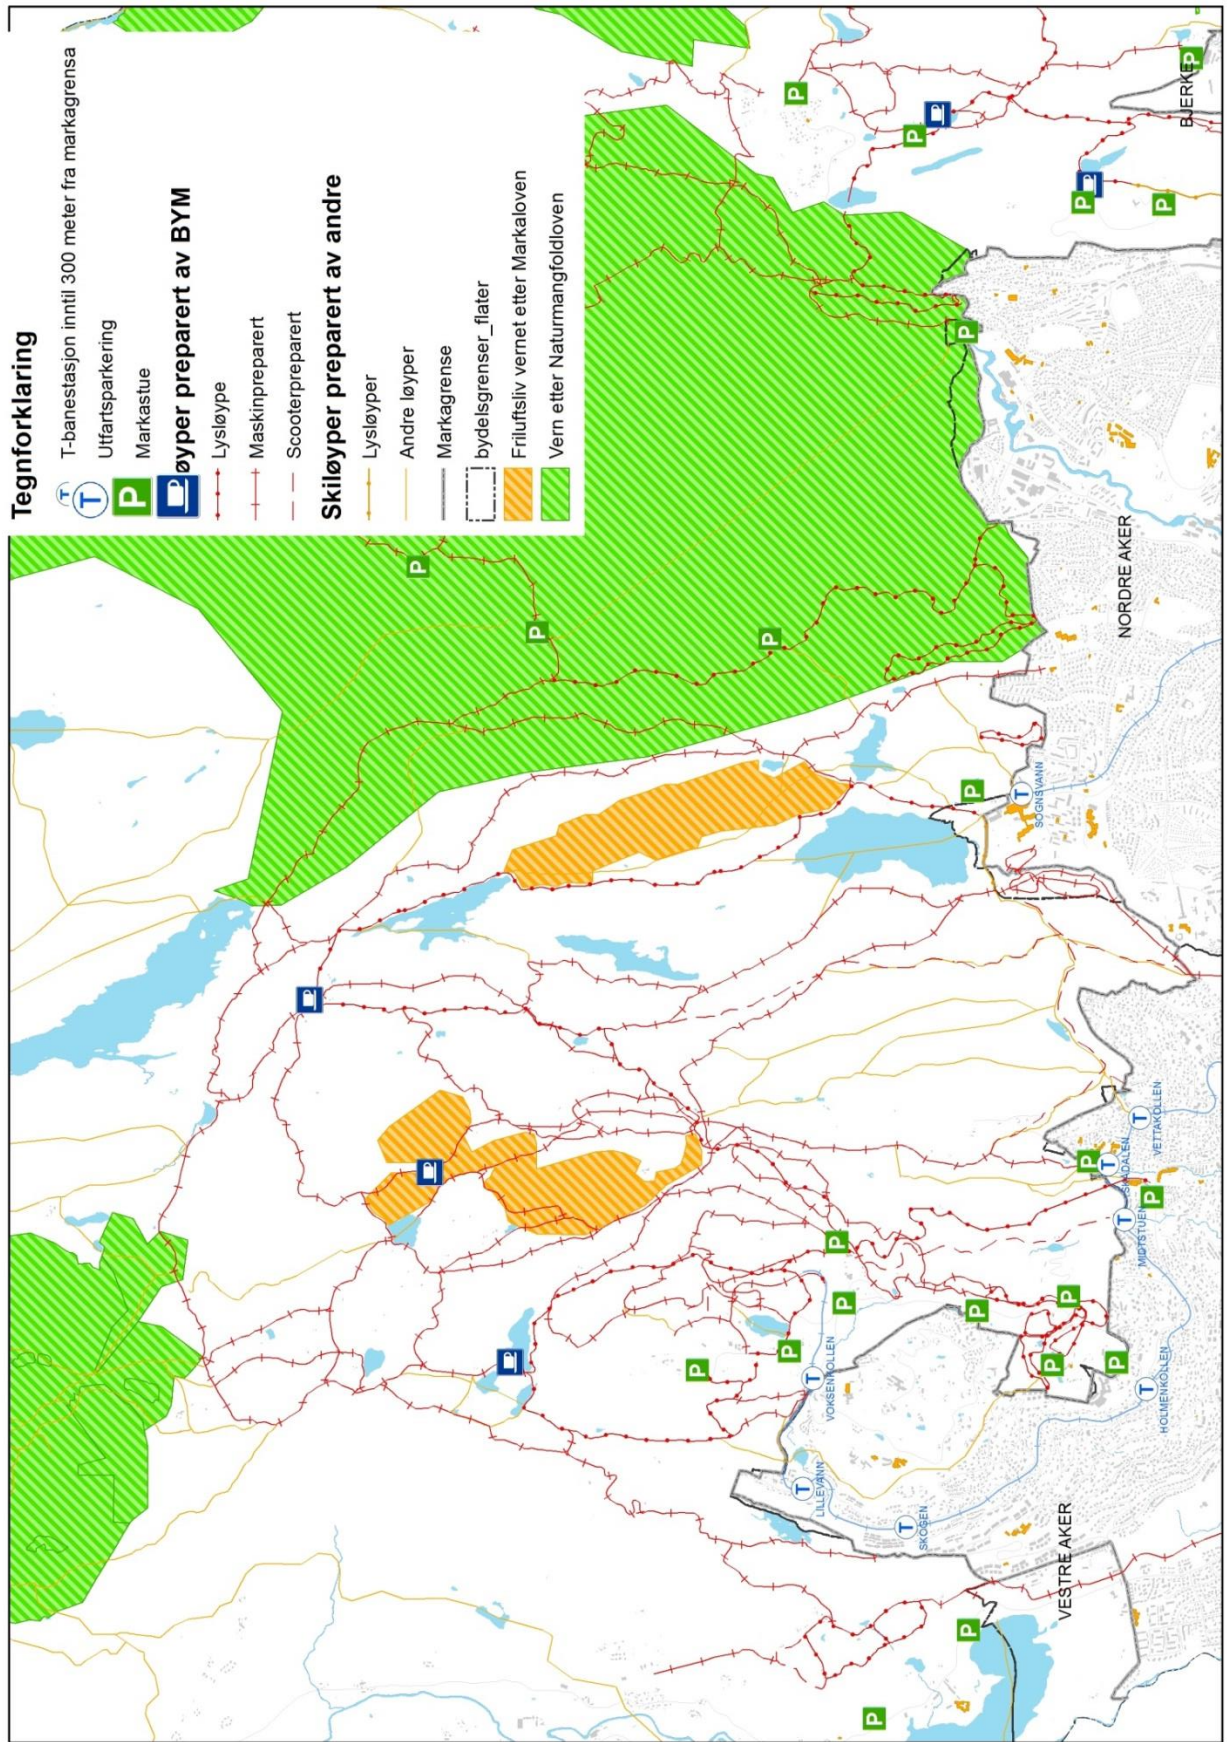

Vedlegg 4

Kart over idretts- og friluftslivstilbudet i Oslo

Kart 1	Innendørsflater for idrett, indre by (2015)
Kart 2	Innendørsflater for idrett, byområde nord/vest (2015)
Kart 3	Innendørsflater for idrett, byområde øst (2015)
Kart 4	Innendørsflater for idrett, byområde sør (2015)
Kart 5	Utendørsflater for idrett, indre by (2015)
Kart 6	Utendørsflater for idrett, byområde nord/vest (2015)
Kart 7	Utendørsflater for idrett, byområde øst (2015)
Kart 8	Utendørsflater for idrett, byområde sør (2015)
Kart 9	Vinteridrettsanlegg, indre by (2015)
Kart 10	Vinteridrettsanlegg, byområde nord/vest (2015)
Kart 11	Vinteridrettsanlegg, byområde øst (2015)
Kart 12	Vinteridrettsanlegg, byområde sør (2015)
Kart 13	Infrastruktur for urbant friluftsliv, indre by (2015)
Kart 14	Infrastruktur for urbant friluftsliv, byområde nord/vest (2015)
Kart 15	Infrastruktur for urbant friluftsliv, byområde øst (2015)
Kart 16	Infrastruktur for urbant friluftsliv, byområde sør (2015)
Kart 17	Infrastruktur for friluftsliv og aktivitet på fjorden, på øyene og i strandsonen (2015)
Kart 18	Infrastruktur for friluftsliv og aktivitet i Nordmarka på vinterstid (2015)
Kart 19	Utsnitt av Nordmarka på vinterstid (2015)
Kart 20	Infrastruktur for friluftsliv og aktivitet i Østmarka på vinterstid (2015)
Kart 21	Infrastruktur for friluftsliv og aktivitet i Nordmarka på sommerstid (2015)
Kart 22	Utsnitt av Nordmarka på sommerstid (2015)
Kart 23	Infrastruktur for friluftsliv og aktivitet i Østmarka på sommerstid (2015)

Kart 14. Infrastruktur for urbant friluftsliv, byområde nord/vest (2015)

Kart 15. Infrastruktur for urbant friluftsliv, byområde øst (2015)

Kart 16. Infrastruktur for urbant friluftsliv, byområde sør (2015)

Kart 17. Infrastruktur for friluftsliv og aktivitet på fjorden, på øyene og i strandsonen (2015)

Kart 19. Utsnitt av Nordmarka på vinterstid (2015)

Kart 20. Infrastruktur for friluftsliv og aktivitet i Østmarka på vinterstid (2015)