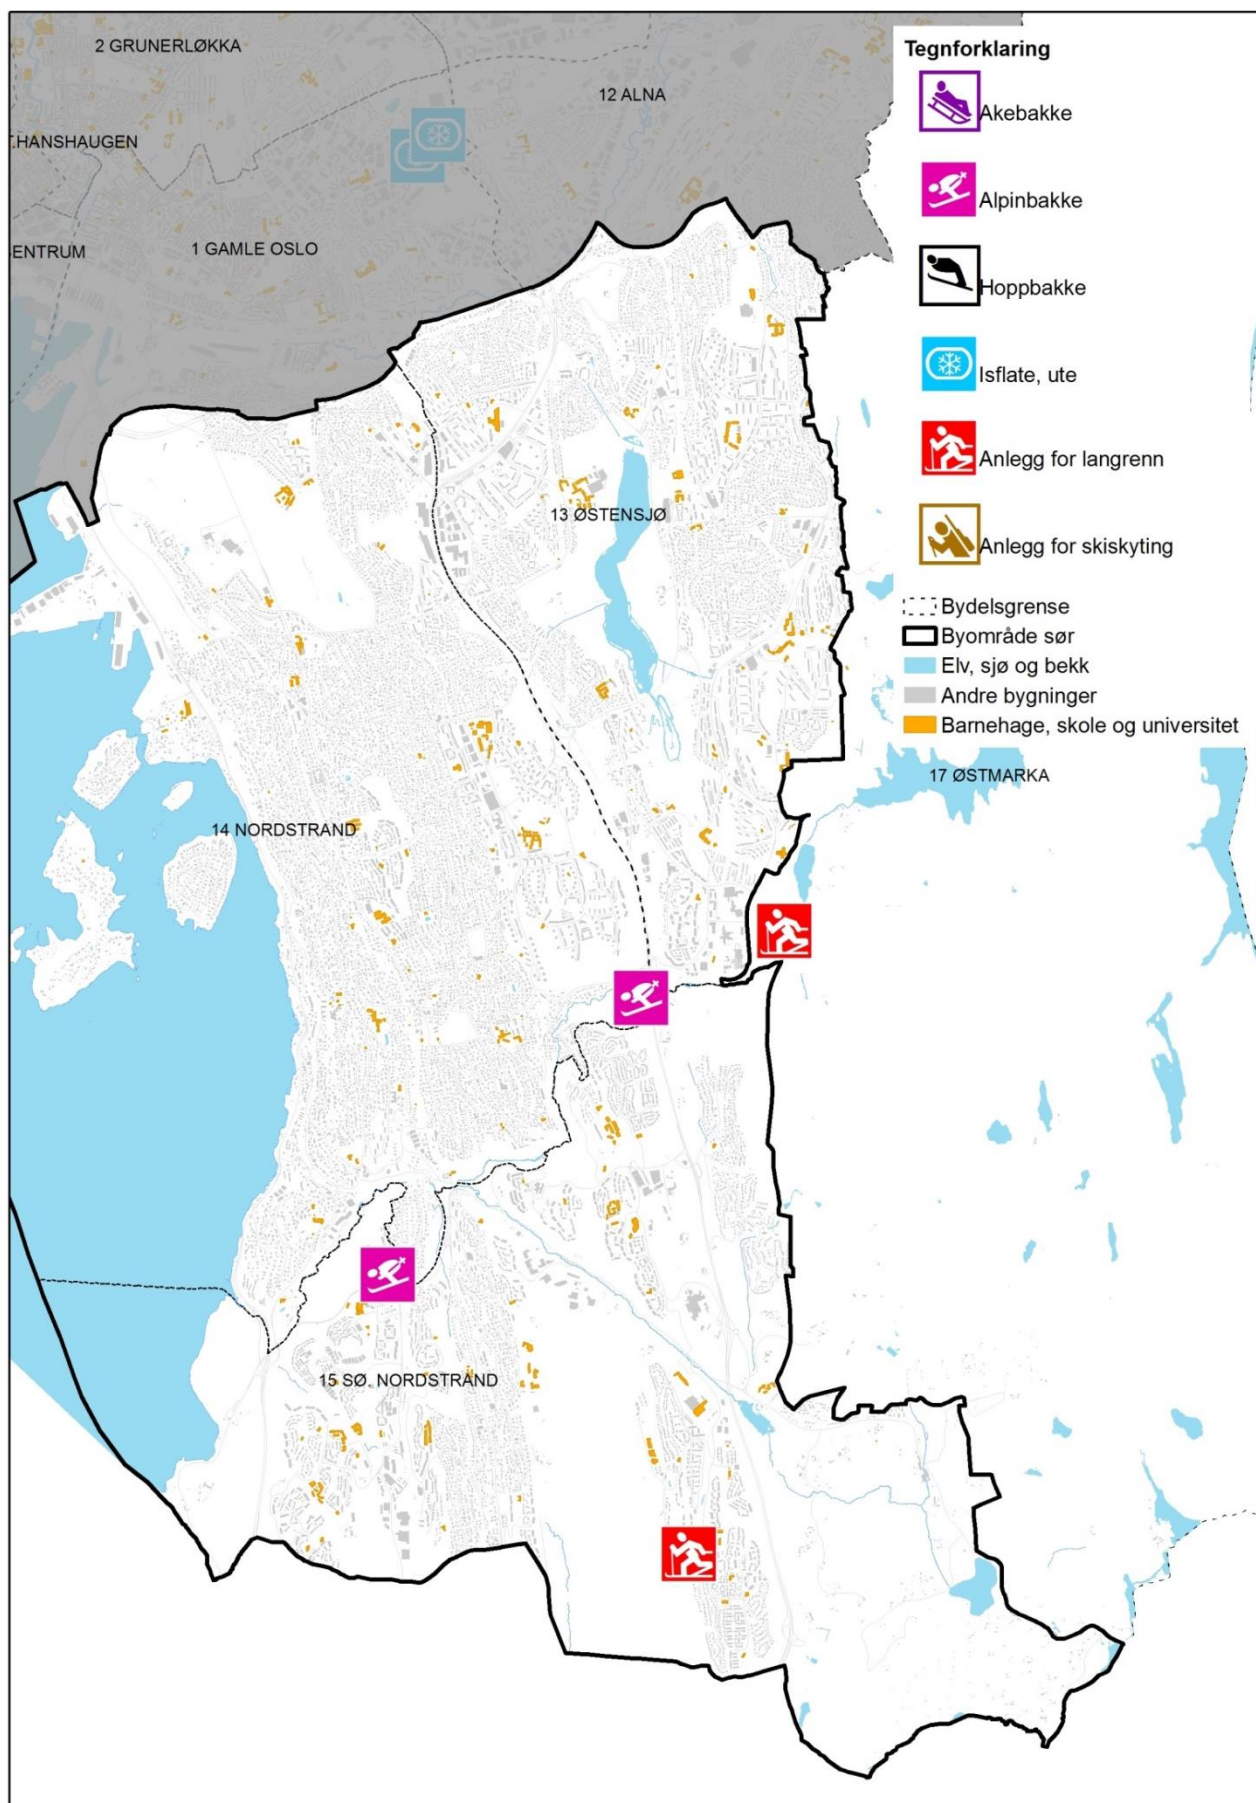

Vedlegg 4

Kart over idretts- og friluftslivstilbudet i Oslo

Kart 1	Innendørsflater for idrett, indre by (2015)
Kart 2	Innendørsflater for idrett, byområde nord/vest (2015)
Kart 3	Innendørsflater for idrett, byområde øst (2015)
Kart 4	Innendørsflater for idrett, byområde sør (2015)
Kart 5	Utendørsflater for idrett, indre by (2015)
Kart 6	Utendørsflater for idrett, byområde nord/vest (2015)
Kart 7	Utendørsflater for idrett, byområde øst (2015)
Kart 8	Utendørsflater for idrett, byområde sør (2015)
Kart 9	Vinteridrettsanlegg, indre by (2015)
Kart 10	Vinteridrettsanlegg, byområde nord/vest (2015)
Kart 11	Vinteridrettsanlegg, byområde øst (2015)
Kart 12	Vinteridrettsanlegg, byområde sør (2015)
Kart 13	Infrastruktur for urbant friluftsliv, indre by (2015)
Kart 14	Infrastruktur for urbant friluftsliv, byområde nord/vest (2015)
Kart 15	Infrastruktur for urbant friluftsliv, byområde øst (2015)
Kart 16	Infrastruktur for urbant friluftsliv, byområde sør (2015)
Kart 17	Infrastruktur for friluftsliv og aktivitet på fjorden, på øyene og i strandsonen (2015)
Kart 18	Infrastruktur for friluftsliv og aktivitet i Nordmarka på vinterstid (2015)
Kart 19	Utsnitt av Nordmarka på vinterstid (2015)
Kart 20	Infrastruktur for friluftsliv og aktivitet i Østmarka på vinterstid (2015)
Kart 21	Infrastruktur for friluftsliv og aktivitet i Nordmarka på sommerstid (2015)
Kart 22	Utsnitt av Nordmarka på sommerstid (2015)
Kart 23	Infrastruktur for friluftsliv og aktivitet i Østmarka på sommerstid (2015)

Kart 5. Utendørsflater for idrett, indre by (2015)

Kart 6. Utendørsflater for idrett, byområde nord/vest (2015)

Kart 7. Utendørsflater for idrett, byområde øst (2015)

Kart 8. Utendørsflater for idrett, byområde sør (2015)

Kart 9. Vinteridrettsanlegg, indre by (2015)

Kart 10. Vinteridrettsanlegg, byområde nord/vest (2015)

Kart 11. Vinteridrettsanlegg, byområde øst (2015)

Kart 12. Vinteridrettsanlegg, byområde sør (2015)

Kart 13. Infrastruktur for urbant friluftsliv, indre by (2015)