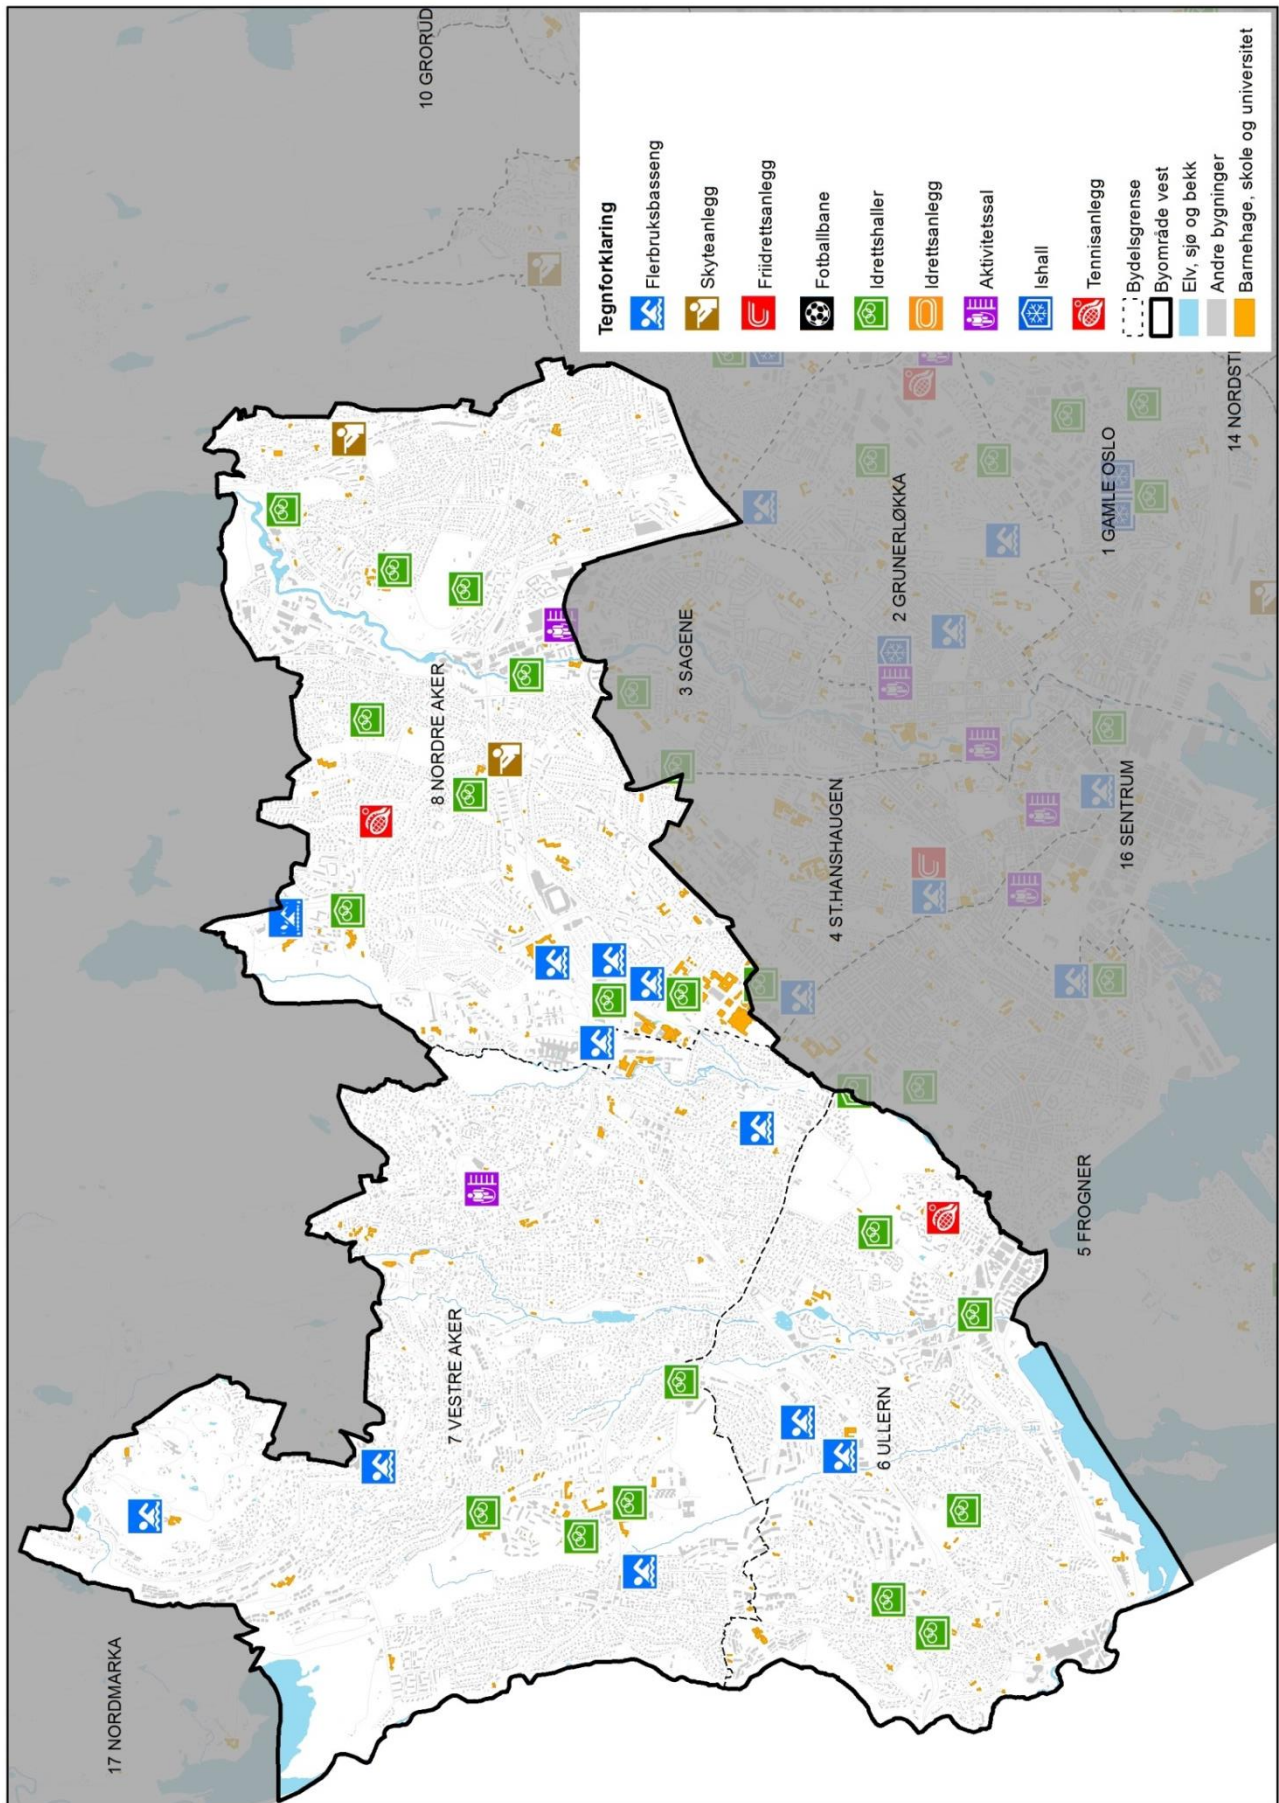

Vedlegg 4

Kart over idretts- og friluftslivstilbudet i Oslo

Kart 1	Innendørsflater for idrett, indre by (2015)
Kart 2	Innendørsflater for idrett, byområde nord/vest (2015)
Kart 3	Innendørsflater for idrett, byområde øst (2015)
Kart 4	Innendørsflater for idrett, byområde sør (2015)
Kart 5	Utendørsflater for idrett, indre by (2015)
Kart 6	Utendørsflater for idrett, byområde nord/vest (2015)
Kart 7	Utendørsflater for idrett, byområde øst (2015)
Kart 8	Utendørsflater for idrett, byområde sør (2015)
Kart 9	Vinteridrettsanlegg, indre by (2015)
Kart 10	Vinteridrettsanlegg, byområde nord/vest (2015)
Kart 11	Vinteridrettsanlegg, byområde øst (2015)
Kart 12	Vinteridrettsanlegg, byområde sør (2015)
Kart 13	Infrastruktur for urbant friluftsliv, indre by (2015)
Kart 14	Infrastruktur for urbant friluftsliv, byområde nord/vest (2015)
Kart 15	Infrastruktur for urbant friluftsliv, byområde øst (2015)
Kart 16	Infrastruktur for urbant friluftsliv, byområde sør (2015)
Kart 17	Infrastruktur for friluftsliv og aktivitet på fjorden, på øyene og i strandsonen (2015)
Kart 18	Infrastruktur for friluftsliv og aktivitet i Nordmarka på vinterstid (2015)
Kart 19	Utsnitt av Nordmarka på vinterstid (2015)
Kart 20	Infrastruktur for friluftsliv og aktivitet i Østmarka på vinterstid (2015)
Kart 21	Infrastruktur for friluftsliv og aktivitet i Nordmarka på sommerstid (2015)
Kart 22	Utsnitt av Nordmarka på sommerstid (2015)
Kart 23	Infrastruktur for friluftsliv og aktivitet i Østmarka på sommerstid (2015)

Kart 1. Innendørsflater for idrett, indre by (2015)

Kart 2. Innendørsflater for idrett, byområde nord/vest (2015)

Kart 3. Innendørsflater for idrett, byområde øst (2015)

Kart 4. Innendørsflater for idrett, byområde sør (2015)

Kart 5. Utendørsflater for idrett, indre by (2015)

Kart 6. Utendørsflater for idrett, byområde nord/vest (2015)

Kart 7. Utendørsflater for idrett, byområde øst (2015)

Kart 8. Utendørsflater for idrett, byområde sør (2015)