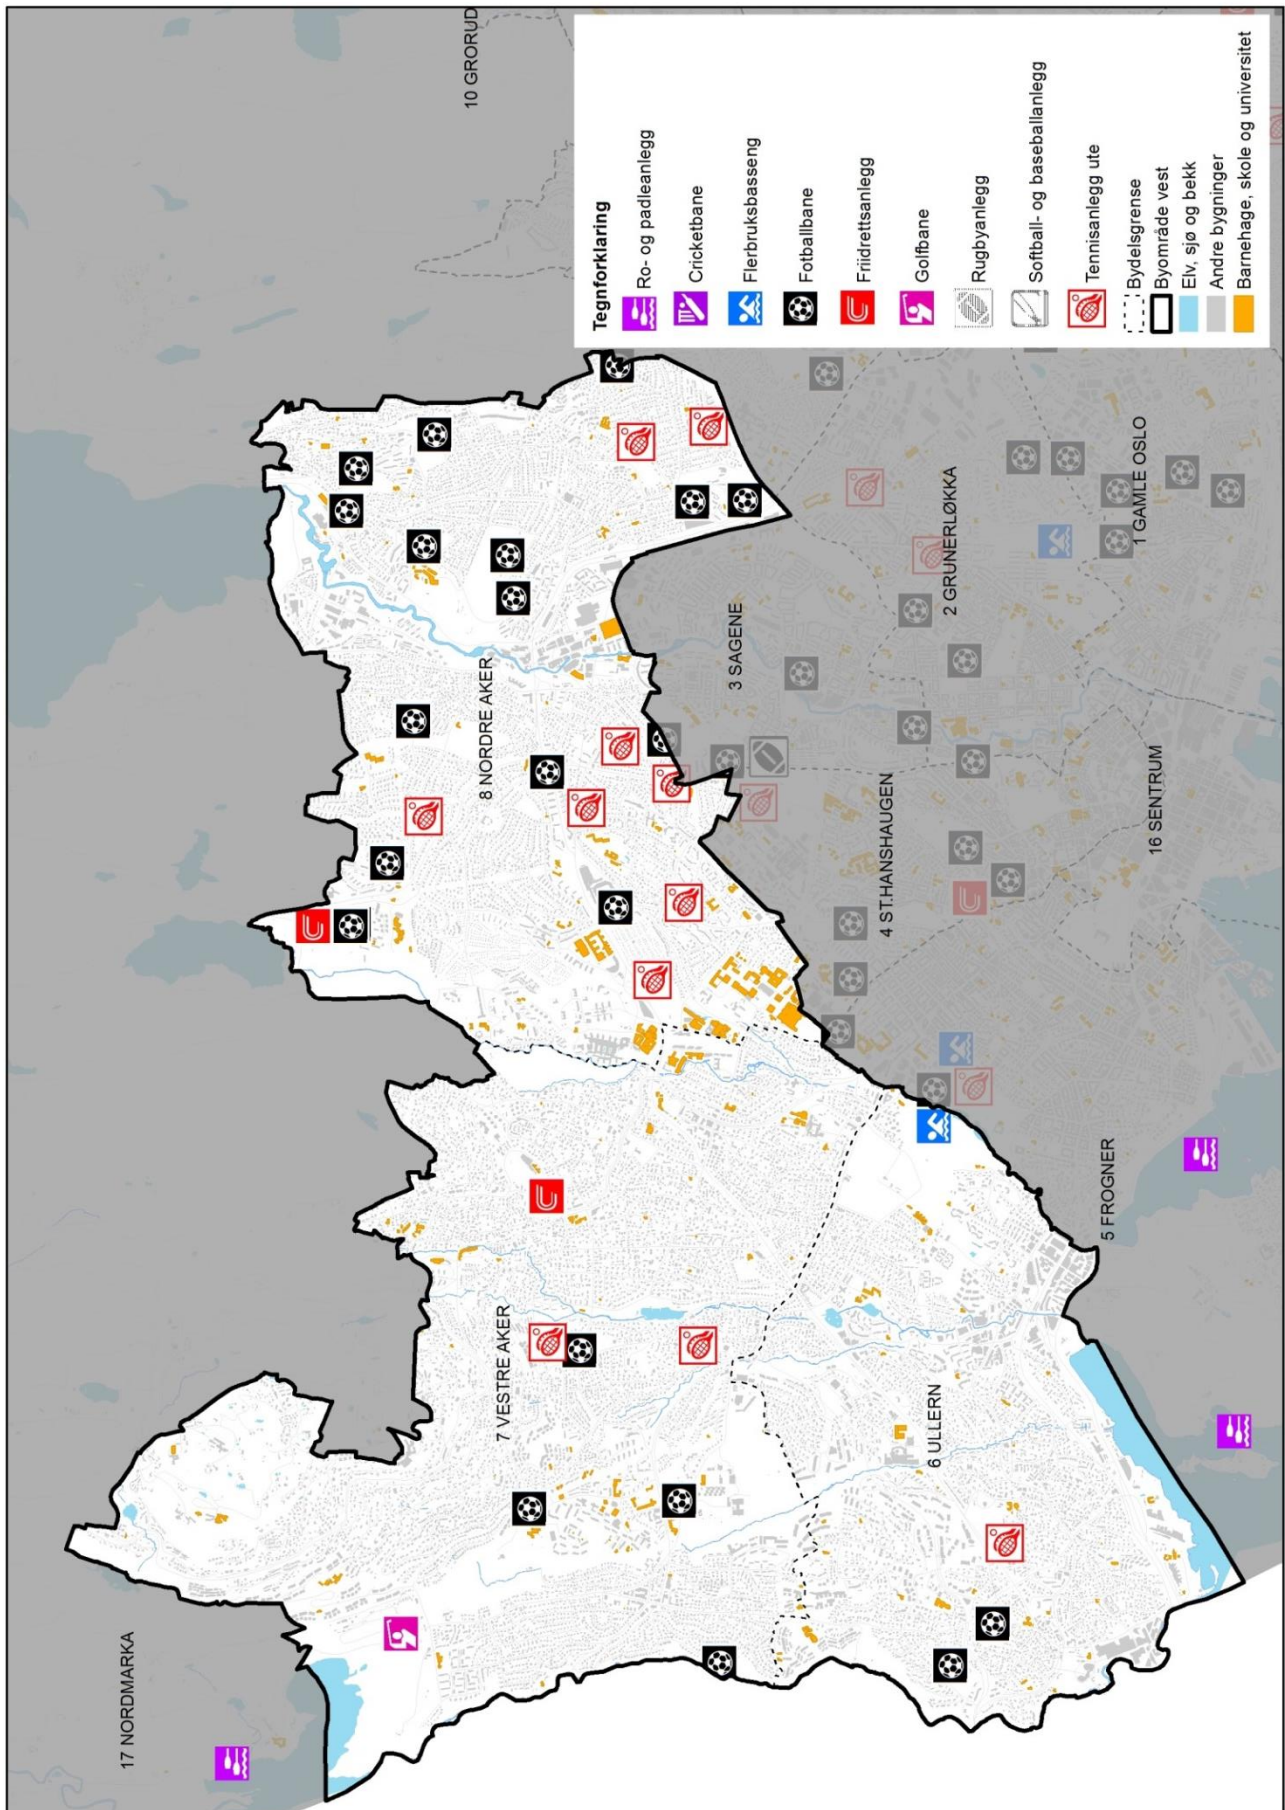

Vedlegg 4

Kart over idretts- og friluftslivstilbudet i Oslo

Kart 1	Innendørsflater for idrett, indre by (2015)
Kart 2	Innendørsflater for idrett, byområde nord/vest (2015)
Kart 3	Innendørsflater for idrett, byområde øst (2015)
Kart 4	Innendørsflater for idrett, byområde sør (2015)
Kart 5	Utendørsflater for idrett, indre by (2015)
Kart 6	Utendørsflater for idrett, byområde nord/vest (2015)
Kart 7	Utendørsflater for idrett, byområde øst (2015)
Kart 8	Utendørsflater for idrett, byområde sør (2015)
Kart 9	Vinteridrettsanlegg, indre by (2015)
Kart 10	Vinteridrettsanlegg, byområde nord/vest (2015)
Kart 11	Vinteridrettsanlegg, byområde øst (2015)
Kart 12	Vinteridrettsanlegg, byområde sør (2015)
Kart 13	Infrastruktur for urbant friluftsliv, indre by (2015)
Kart 14	Infrastruktur for urbant friluftsliv, byområde nord/vest (2015)
Kart 15	Infrastruktur for urbant friluftsliv, byområde øst (2015)
Kart 16	Infrastruktur for urbant friluftsliv, byområde sør (2015)
Kart 17	Infrastruktur for friluftsliv og aktivitet på fjorden, på øyene og i strandsonen (2015)
Kart 18	Infrastruktur for friluftsliv og aktivitet i Nordmarka på vinterstid (2015)
Kart 19	Utsnitt av Nordmarka på vinterstid (2015)
Kart 20	Infrastruktur for friluftsliv og aktivitet i Østmarka på vinterstid (2015)
Kart 21	Infrastruktur for friluftsliv og aktivitet i Nordmarka på sommerstid (2015)
Kart 22	Utsnitt av Nordmarka på sommerstid (2015)
Kart 23	Infrastruktur for friluftsliv og aktivitet i Østmarka på sommerstid (2015)

Kart 1. Innendørsflater for idrett, indre by (2015)

Kart 2. Innendørsflater for idrett, byområde nord/vest (2015)

Kart 3. Innendørsflater for idrett, byområde øst (2015)

Kart 4. Innendørsflater for idrett, byområde sør (2015)

Kart 5. Utendørsflater for idrett, indre by (2015)

Kart 6. Utendørsflater for idrett, byområde nord/vest (2015)

Kart 7. Utendørsflater for idrett, byområde øst (2015)

Kart 8. Utendørsflater for idrett, byområde sør (2015)