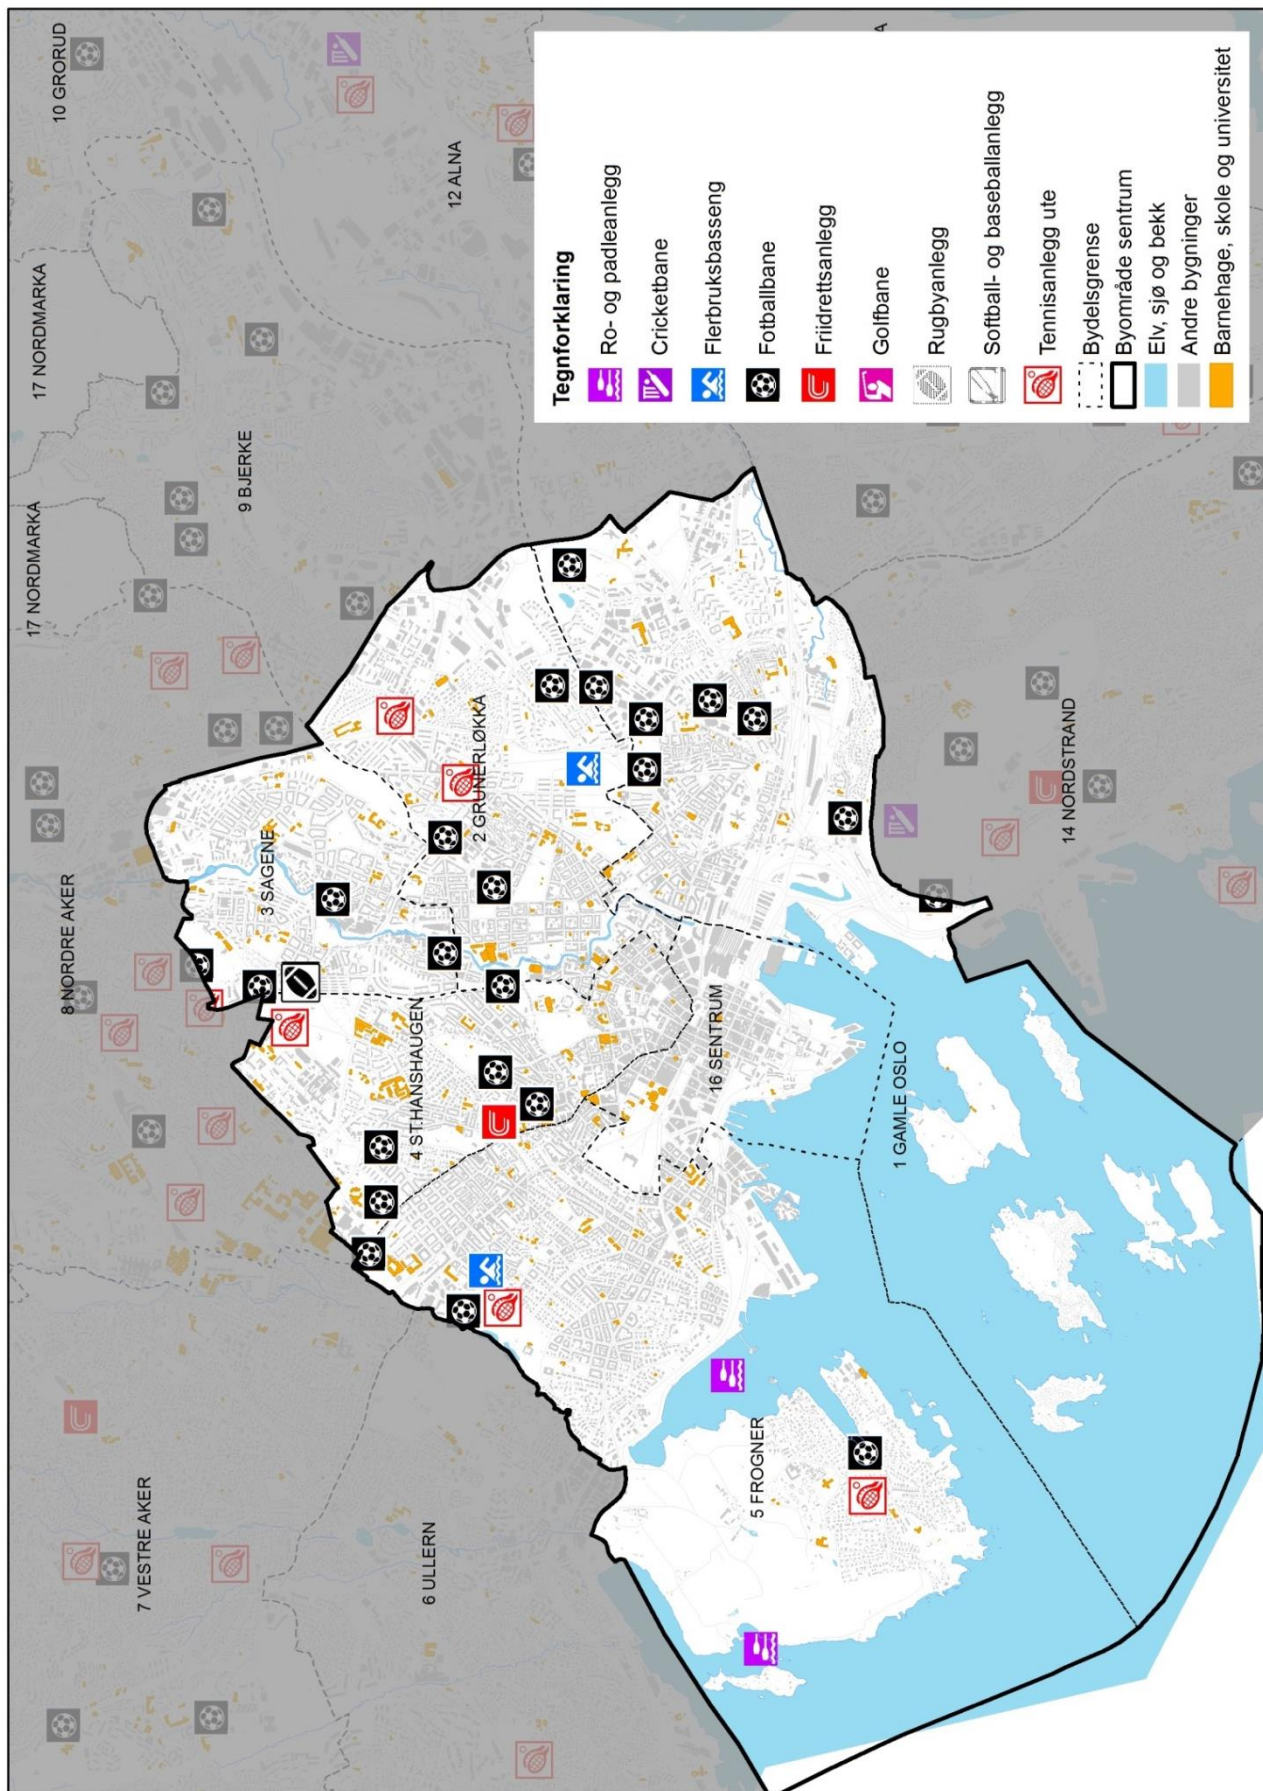

Vedlegg 4

Kart over idretts- og friluftslivstilbudet i Oslo

Kart 1	Innendørsflater for idrett, indre by (2015)
Kart 2	Innendørsflater for idrett, byområde nord/vest (2015)
Kart 3	Innendørsflater for idrett, byområde øst (2015)
Kart 4	Innendørsflater for idrett, byområde sør (2015)
Kart 5	Utendørsflater for idrett, indre by (2015)
Kart 6	Utendørsflater for idrett, byområde nord/vest (2015)
Kart 7	Utendørsflater for idrett, byområde øst (2015)
Kart 8	Utendørsflater for idrett, byområde sør (2015)
Kart 9	Vinteridrettsanlegg, indre by (2015)
Kart 10	Vinteridrettsanlegg, byområde nord/vest (2015)
Kart 11	Vinteridrettsanlegg, byområde øst (2015)
Kart 12	Vinteridrettsanlegg, byområde sør (2015)
Kart 13	Infrastruktur for urbant friluftsliv, indre by (2015)
Kart 14	Infrastruktur for urbant friluftsliv, byområde nord/vest (2015)
Kart 15	Infrastruktur for urbant friluftsliv, byområde øst (2015)
Kart 16	Infrastruktur for urbant friluftsliv, byområde sør (2015)
Kart 17	Infrastruktur for friluftsliv og aktivitet på fjorden, på øyene og i strandsonen (2015)
Kart 18	Infrastruktur for friluftsliv og aktivitet i Nordmarka på vinterstid (2015)
Kart 19	Utsnitt av Nordmarka på vinterstid (2015)
Kart 20	Infrastruktur for friluftsliv og aktivitet i Østmarka på vinterstid (2015)
Kart 21	Infrastruktur for friluftsliv og aktivitet i Nordmarka på sommerstid (2015)
Kart 22	Utsnitt av Nordmarka på sommerstid (2015)
Kart 23	Infrastruktur for friluftsliv og aktivitet i Østmarka på sommerstid (2015)

Kart 1. Innendørsflater for idrett, indre by (2015)

Kart 2. Innendørsflater for idrett, byområde nord/vest (2015)

Kart 3. Innendørsflater for idrett, byområde øst (2015)

Kart 4. Innendørsflater for idrett, byområde sør (2015)

Kart 5. Utendørsflater for idrett, indre by (2015)

Kart 6. Utendørsflater for idrett, byområde nord/vest (2015)

Kart 7. Utendørsflater for idrett, byområde øst (2015)

Kart 8. Utendørsflater for idrett, byområde sør (2015)