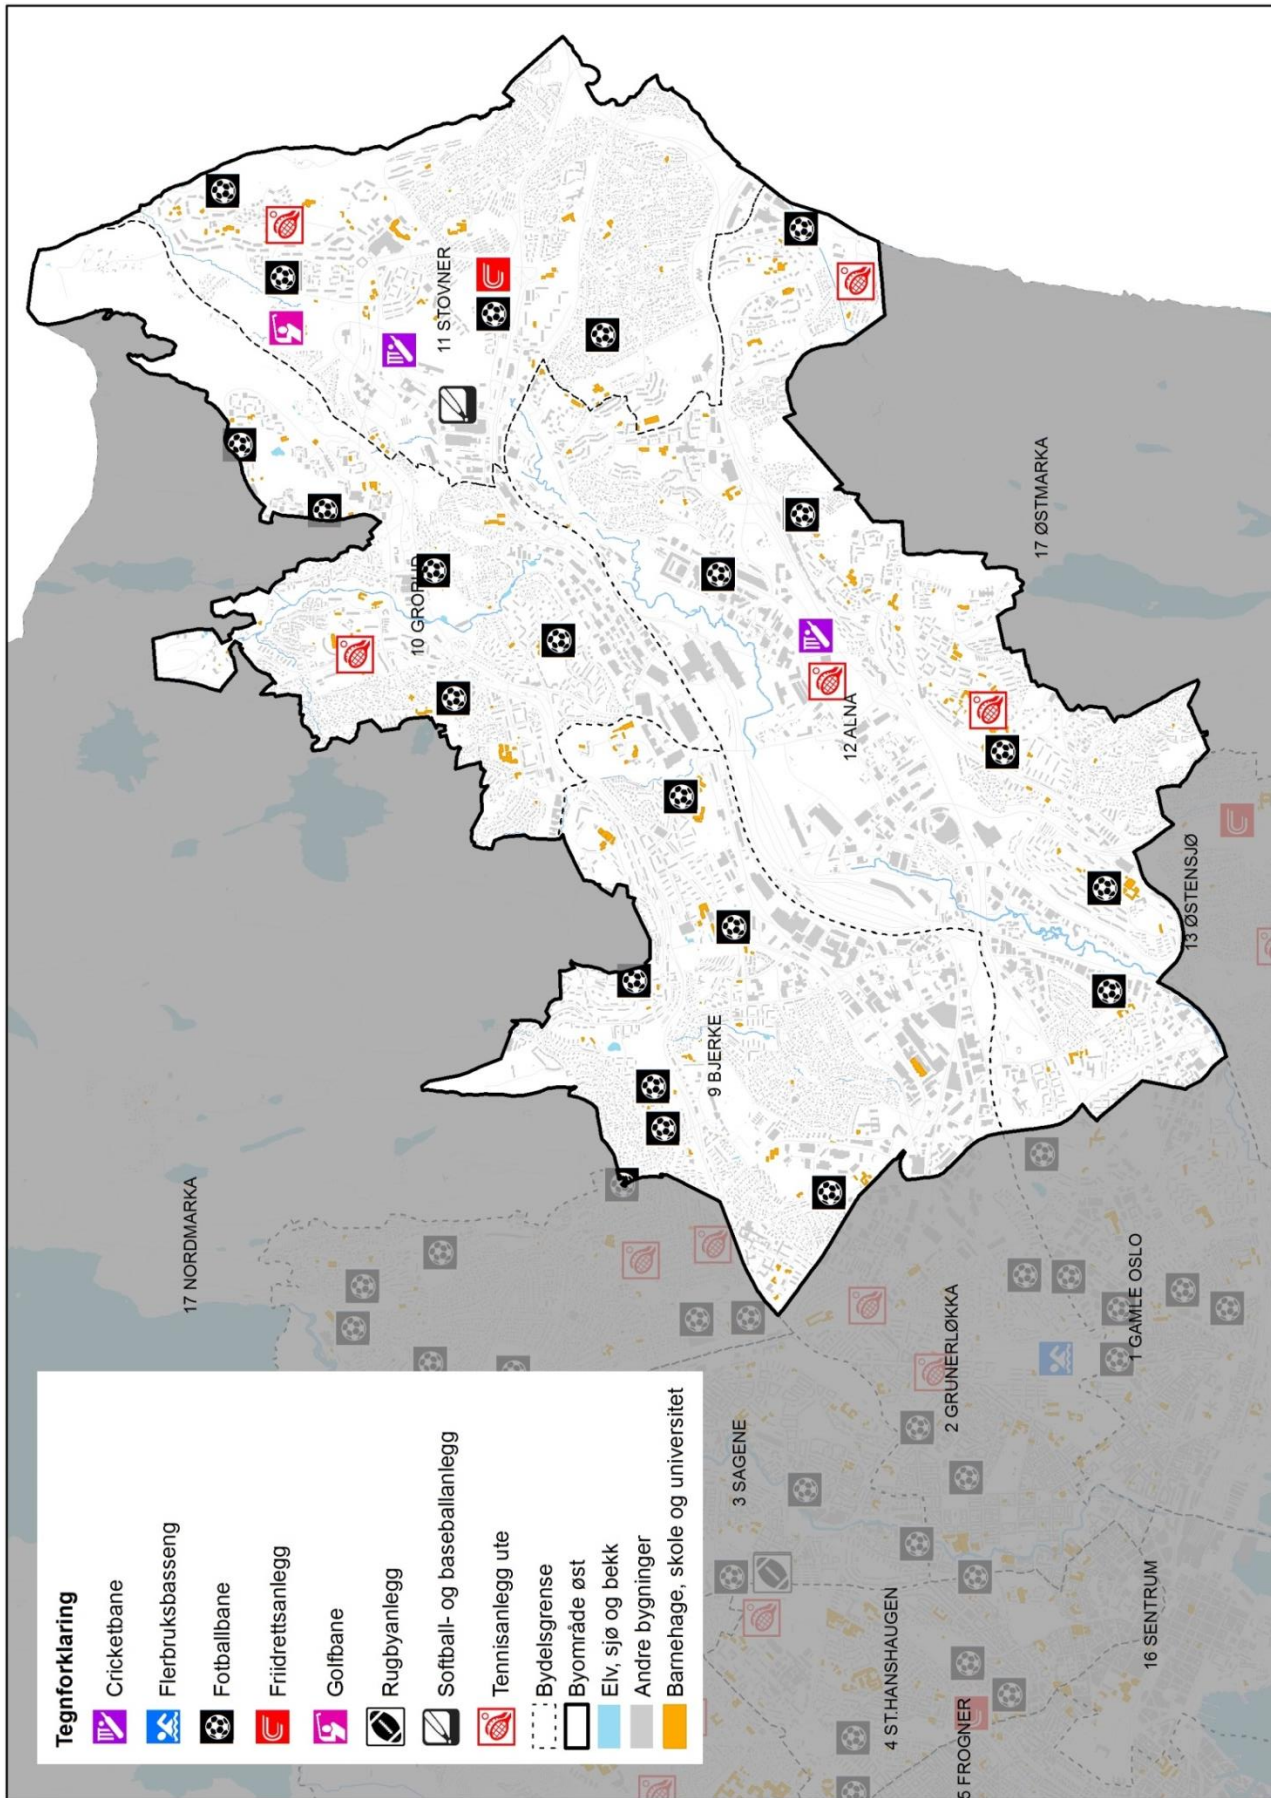

Vedlegg 4

Kart over idretts- og friluftslivstilbudet i Oslo

Kart 1	Innendørsflater for idrett, indre by (2015)
Kart 2	Innendørsflater for idrett, byområde nord/vest (2015)
Kart 3	Innendørsflater for idrett, byområde øst (2015)
Kart 4	Innendørsflater for idrett, byområde sør (2015)
Kart 5	Utendørsflater for idrett, indre by (2015)
Kart 6	Utendørsflater for idrett, byområde nord/vest (2015)
Kart 7	Utendørsflater for idrett, byområde øst (2015)
Kart 8	Utendørsflater for idrett, byområde sør (2015)
Kart 9	Vinteridrettsanlegg, indre by (2015)
Kart 10	Vinteridrettsanlegg, byområde nord/vest (2015)
Kart 11	Vinteridrettsanlegg, byområde øst (2015)
Kart 12	Vinteridrettsanlegg, byområde sør (2015)
Kart 13	Infrastruktur for urbant friluftsliv, indre by (2015)
Kart 14	Infrastruktur for urbant friluftsliv, byområde nord/vest (2015)
Kart 15	Infrastruktur for urbant friluftsliv, byområde øst (2015)
Kart 16	Infrastruktur for urbant friluftsliv, byområde sør (2015)
Kart 17	Infrastruktur for friluftsliv og aktivitet på fjorden, på øyene og i strandsonen (2015)
Kart 18	Infrastruktur for friluftsliv og aktivitet i Nordmarka på vinterstid (2015)
Kart 19	Utsnitt av Nordmarka på vinterstid (2015)
Kart 20	Infrastruktur for friluftsliv og aktivitet i Østmarka på vinterstid (2015)
Kart 21	Infrastruktur for friluftsliv og aktivitet i Nordmarka på sommerstid (2015)
Kart 22	Utsnitt av Nordmarka på sommerstid (2015)
Kart 23	Infrastruktur for friluftsliv og aktivitet i Østmarka på sommerstid (2015)

Kart 1. Innendørsflater for idrett, indre by (2015)

Kart 2. Innendørsflater for idrett, byområde nord/vest (2015)

Kart 3. Innendørsflater for idrett, byområde øst (2015)

Kart 4. Innendørsflater for idrett, byområde sør (2015)

Kart 5. Utendørsflater for idrett, indre by (2015)

Kart 6. Utendørsflater for idrett, byområde nord/vest (2015)

Kart 7. Utendørsflater for idrett, byområde øst (2015)

Kart 8. Utendørsflater for idrett, byområde sør (2015)