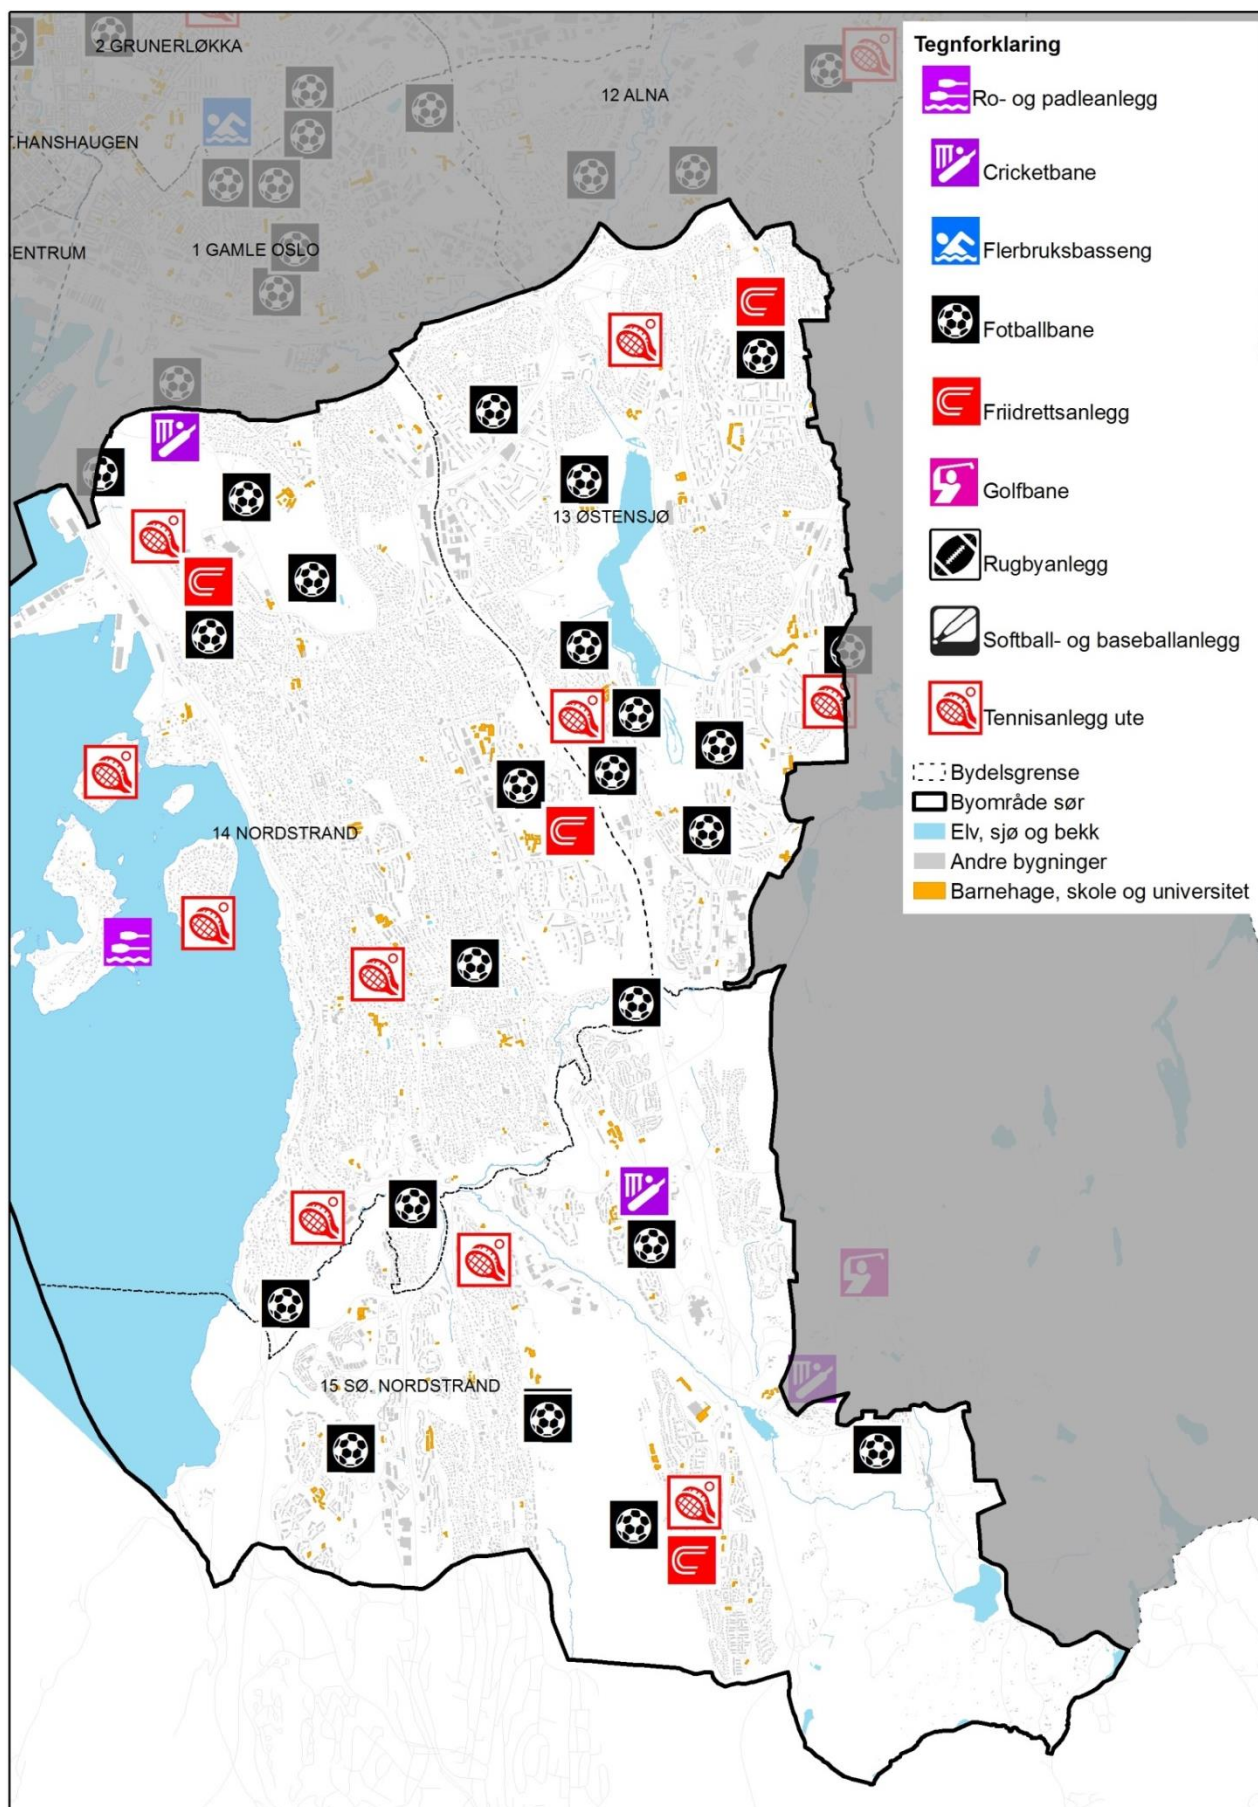

Vedlegg 4

Kart over idretts- og friluftslivstilbudet i Oslo

Kart 1	Innendørsflater for idrett, indre by (2015)
Kart 2	Innendørsflater for idrett, byområde nord/vest (2015)
Kart 3	Innendørsflater for idrett, byområde øst (2015)
Kart 4	Innendørsflater for idrett, byområde sør (2015)
Kart 5	Utendørsflater for idrett, indre by (2015)
Kart 6	Utendørsflater for idrett, byområde nord/vest (2015)
Kart 7	Utendørsflater for idrett, byområde øst (2015)
Kart 8	Utendørsflater for idrett, byområde sør (2015)
Kart 9	Vinteridrettsanlegg, indre by (2015)
Kart 10	Vinteridrettsanlegg, byområde nord/vest (2015)
Kart 11	Vinteridrettsanlegg, byområde øst (2015)
Kart 12	Vinteridrettsanlegg, byområde sør (2015)
Kart 13	Infrastruktur for urbant friluftsliv, indre by (2015)
Kart 14	Infrastruktur for urbant friluftsliv, byområde nord/vest (2015)
Kart 15	Infrastruktur for urbant friluftsliv, byområde øst (2015)
Kart 16	Infrastruktur for urbant friluftsliv, byområde sør (2015)
Kart 17	Infrastruktur for friluftsliv og aktivitet på fjorden, på øyene og i strandsonen (2015)
Kart 18	Infrastruktur for friluftsliv og aktivitet i Nordmarka på vinterstid (2015)
Kart 19	Utsnitt av Nordmarka på vinterstid (2015)
Kart 20	Infrastruktur for friluftsliv og aktivitet i Østmarka på vinterstid (2015)
Kart 21	Infrastruktur for friluftsliv og aktivitet i Nordmarka på sommerstid (2015)
Kart 22	Utsnitt av Nordmarka på sommerstid (2015)
Kart 23	Infrastruktur for friluftsliv og aktivitet i Østmarka på sommerstid (2015)

Kart 1. Innendørsflater for idrett, indre by (2015)

Kart 2. Innendørsflater for idrett, byområde nord/vest (2015)

Kart 3. Innendørsflater for idrett, byområde øst (2015)

Kart 4. Innendørsflater for idrett, byområde sør (2015)

Kart 5. Utendørsflater for idrett, indre by (2015)

Kart 6. Utendørsflater for idrett, byområde nord/vest (2015)

Kart 7. Utendørsflater for idrett, byområde øst (2015)

Kart 8. Utendørsflater for idrett, byområde sør (2015)